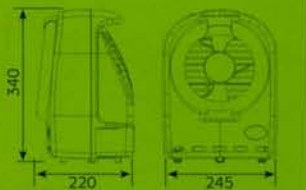

Art. 368G ROUND ECONOMY

Appositamente studiato per chi desidera azzerare costi e zanzare, questo modello si caratterizza per l'eccezionale rapporto qualità-prezzo. **ECONOMY** è il modello più economico della linea **INSECTIVORO**, ha il pulsante di avviamento. Essenziale il design, maneggevole e sicuro l'utilizzo.

MOTORE AD 1 VELOCITÀ

Adatto per catturare anche gli insetti più grossi nella più completo silenzio.

COPERTURA
120 m²

CARATTERISTICHE TECNICHE

Struttura	ABS
Dimensioni in cm	24,5x22x34 cm (H)
Peso	2,3 Kg
Tensione di alimentazione	230V/50Hz → CE
Lampade UV-A	1x32 W
Durata lampade	2000 h
Velocità motore	900 rpm
Isolamento	<input type="checkbox"/> Doppio cl II
Consumo totale	55 W