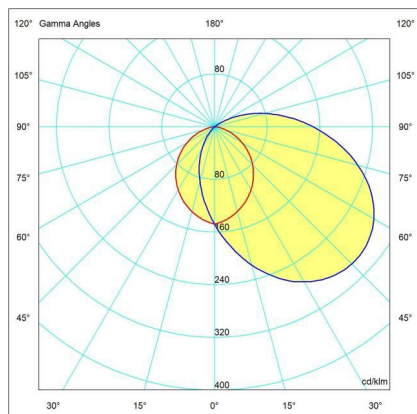

VERSUS
100-1011101J

mareco LUCE

via s. croce, 121
47032 Bertinoro (FC) Italia

www.marecoluce.it
info@marecoluce.it

Lampione da esterno residenziale per installazione diretta a parete o su pali Ø60mm tramite l'apposito accessorio. Particolarmente indicato per installazione in zone saline. Realizzato in policarbonato colorato in pasta con diffusore a filo corpo in PMMA traslucido inalterabile ai raggi UV. A richiesta Golf, accessorio per installazione su palo ad 1 -2 luci in policarbonato colorato in pasta.

Designer	M. Frau
Garanzia	5 Anni
Bordo mare	✓
Protezione da agenti esterni	IP65
Protezione da urti	IK06
Rischio fotobiologico	RG1
Indice Resa Cromatica	CRI ≥80
Step Mac Adam	3
Attacco lampada	E27
Colore	Corten
Dimensioni	122x230x150 mm
Potenza	max 10 W
Alimentazione	250V max
Sorgente luminosa	Lampada LED
Confezione	1
Classe isolamento	II