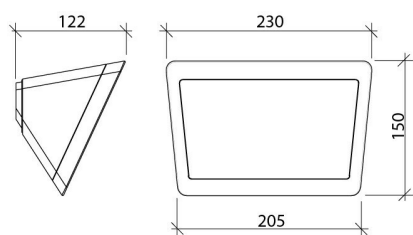

VERSUS
100-1011101J

mareco LUCE

via s. croce, 121
47032 Bertinoro (FC) Italia

www.marecoluce.it
info@marecoluce.it

Lampione da esterno residenziale per installazione diretta a parete o su pali Ø60mm tramite l'apposito accessorio. Particolarmente indicato per installazione in zone saline. Realizzato in policarbonato colorato in pasta con diffusore a filo corpo in PMMA traslucido inalterabile ai raggi UV. A richiesta Golf, accessorio per installazione su palo ad 1 -2 luci in policarbonato colorato in pasta.

Designer	M. Frau
Garanzia	5 Anni
Bordo mare	✓
Protezione da agenti esterni	IP65
Protezione da urti	IK06
Rischio fotobiologico	RG1
Indice Resa Cromatica	CRI ≥80
Step Mac Adam	3
Attacco lampada	E27
Colore	Corten
Dimensioni	122x230x150 mm
Potenza	max 10 W
Alimentazione	250V max
Sorgente luminosa	Lampada LED
Confezione	1
Classe isolamento	II