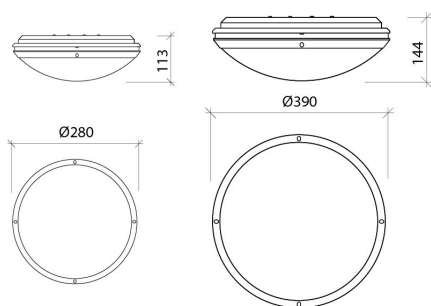

Plafoniera per installazione a parete o soffitto in materiale plastico. Fondello e cornice in policarbonato colorato in pasta – colori nero e bianco, o verniciato - colore grigio. Diffusore in PMMA bianco o traslucido. Particolarmente indicata per installazione in zone saline.

Garanzia	5 Anni
Bordo mare	✓
Protezione da agenti esterni	IP65
Protezione da urti	IK02
Attacco lampada	E27
Colore	Bianco RAL 9003
Dimensioni	Ø390x144 mm
Potenza	21W max
Alimentazione	250V max
Sorgente luminosa	Lampada LED
Confezione	1
Classe isolamento	II