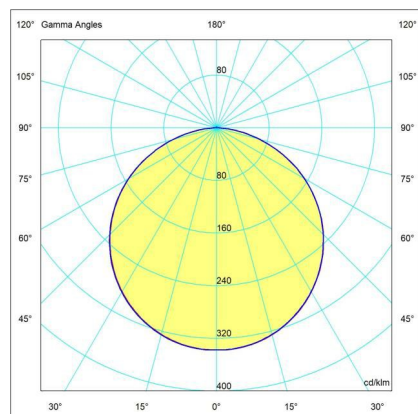

PLUG 300
400-076027EB

mareco LUCE

via s. croce, 121
47032 Bertinoro (FC) Italia

www.marecoluce.it
info@marecoluce.it

Plafoniera per installazione a parete o soffitto, con temperatura colore 3000 K/4000 K selezionabile tramite CCT switch. Realizzata in materiale plastico, con fondello in ABS colorato in pasta e diffusore in policarbonato traslucido stabilizzato ai raggi UV. Driver integrato. Particolarmente indicata per installazione in zone saline.

Garanzia	5 Anni
Bordo mare	✓
Protezione da agenti esterni	IP65
Protezione da urti	IK08
Rischio fotobiologico	RG1
Indice Resa Cromatica	CRI ≥80
Step Mac Adam	6
Colore	Bianco RAL 9003
Dimensioni	295x295x78 mm
Potenza	15 W
Alimentazione	220-240V 50/60Hz
Output apparecchio	1463/1569 lm
Sorgente luminosa	Led 3000/4000 K
Confezione	1
Sensore	✓
Classe isolamento	II
Protezione sovratensione	DM3,75 kV