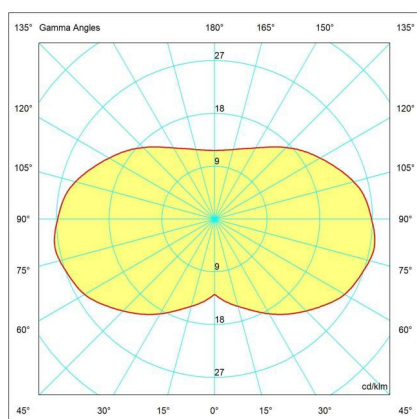

Classe isolamento	II
Garanzia	5 Anni
Bordo mare	✓
Protezione da agenti esterni	IP44
Protezione da urti	IK08
Attacco lampada	E27
Colore	Fumè
Dimensioni	Ø250 mm
Potenza	max 20 W
Alimentazione	250V max
Sorgente luminosa	Lampada LED
Confezione	1
Classe isolamento	II

Collo a baionetta Bayonet neck					Collo a vite Screw neck		
A	B	C	D		A	B	C
Ø200	Ø100	Ø72	14		Ø150	Ø78.6	18
Ø250	Ø119	Ø89	15				
Ø300	Ø139	Ø109	15				
Ø400	Ø178	Ø149	15				
Ø500	Ø218	Ø188	15