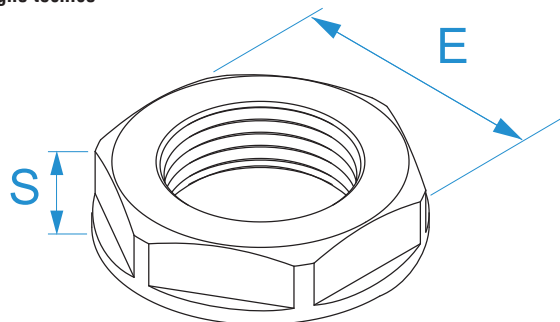

Famiglia prodotto: Pressacavi in nylon - Passo Metrico
Codici articolo: 4812, 4812N, 4817, 4817N, 4820, 4820N, 4825, 4825N, 4832, 4832N, 4840, 4840N, 4850, 4850N, 4863, 4863N
Descrizione: ACCESSORI PRESSACAVI IN NYLON: PASSO METRICO · DADI ESAGONALI CON FLANGIA

Immagine

Disegno tecnico

Specifiche

MATERIALE: poliammide rinforzato con fibra di vetro
TEMPERATURA ESERCIZIO: da -20 °C a +90 °C

Codice	Colore	Filetto (EN60423)	Chiave E (dado)	S (mm)	
4812	Grigio RAL 7035	M 12 x 1.5	17	5	100/100
4812N	Nero RAL 9005	M 12 x 1.5	17	5	100/100
4817	Grigio RAL 7035	M 16 x 1.5	22	5	100/100
4817N	Nero RAL 9005	M 16 x 1.5	22	5	100/100
4820	Grigio RAL 7035	M 20 x 1.5	26	6	100/100
4820N	Nero RAL 9005	M 20 x 1.5	26	6	100/100
4825	Grigio RAL 7035	M 25 x 1.5	32	6	100/100
4825N	Nero RAL 9005	M 25 x 1.5	32	6	100/100
4832	Grigio RAL 7035	M 32 x 1.5	41	7	50/50
4832N	Nero RAL 9005	M 32 x 1.5	41	7	50/50
4840	Grigio RAL 7035	M 40 x 1.5	50	7	25/25
4840N	Nero RAL 9005	M 40 x 1.5	50	7	25/25
4850	Grigio RAL 7035	M 50 x 1.5	60	8	25/25
4850N	Nero RAL 9005	M 50 x 1.5	60	8	25/25
4863	Grigio RAL 7035	M 63 x 1.5	75	8	10/10
4863N	Nero RAL 9005	M 63 x 1.5	75	8	10/10