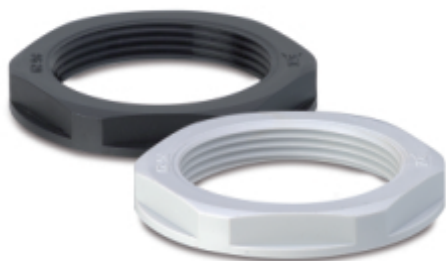

Famiglia prodotto: Pressacavi in nylon - Passo Metrico
Codici articolo: 4812, 4812N, 4817, 4817N, 4820, 4820N, 4825, 4825N, 4832, 4832N, 4840, 4840N, 4850, 4850N, 4863, 4863N
Descrizione: ACCESSORI PRESSACAVI IN NYLON: PASSO METRICO · DADI ESAGONALI CON FLANGIA

Immagine

Disegno tecnico

Specifiche

MATERIALE: poliammide rinforzato con fibra di vetro
TEMPERATURA ESERCIZIO: da -20 °C a +90 °C

Codice	Colore	Filetto (EN60423)	Chiave E (dado)	S (mm)	
4812	Grigio RAL 7035	M 12 x 1.5	17	5	100/100
4812N	Nero RAL 9005	M 12 x 1.5	17	5	100/100
4817	Grigio RAL 7035	M 16 x 1.5	22	5	100/100
4817N	Nero RAL 9005	M 16 x 1.5	22	5	100/100
4820	Grigio RAL 7035	M 20 x 1.5	26	6	100/100
4820N	Nero RAL 9005	M 20 x 1.5	26	6	100/100
4825	Grigio RAL 7035	M 25 x 1.5	32	6	100/100
4825N	Nero RAL 9005	M 25 x 1.5	32	6	100/100
4832	Grigio RAL 7035	M 32 x 1.5	41	7	50/50
4832N	Nero RAL 9005	M 32 x 1.5	41	7	50/50
4840	Grigio RAL 7035	M 40 x 1.5	50	7	25/25
4840N	Nero RAL 9005	M 40 x 1.5	50	7	25/25
4850	Grigio RAL 7035	M 50 x 1.5	60	8	25/25
4850N	Nero RAL 9005	M 50 x 1.5	60	8	25/25
4863	Grigio RAL 7035	M 63 x 1.5	75	8	10/10
4863N	Nero RAL 9005	M 63 x 1.5	75	8	10/10