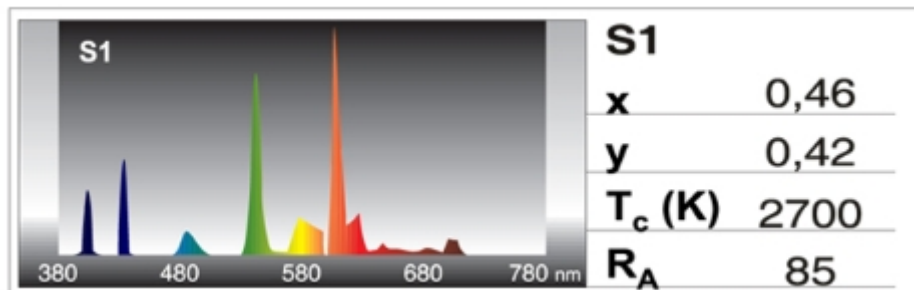

Superduralux Twist 35W

- * Gamma Lunga Vita: 14.000 ore*.
- * Attacco: E27.
- * Scelta di temperature di colore.
- * Nuova versione con tubo TWIST: molto più compatta!
- * Correzione del Fattore di Potenza >0.95, in conformità alle norme CEI EN 61000-3-2.
- * Controllo elettronico costante della potenza assorbita.
- * Elevato flusso luminoso: 2300 lm.
- * Per impieghi professionali e domestici.

Caratteristiche Articolo

Codice Articolo	03527S
Tensione di lampada	220-240 V
Potenza nominale	35 W
Attacco	E27
Corrente di lampada	0,16 A
Flusso nominale	2300 LUMEN
Flusso specifico	2300 LUMEN
Tonalità della luce	Luce intima
Temperatura di colore	2700 K
Diametro	70 mm
Lunghezza	148 mm
Numero di Led	'---
Geometria del tubo	TWIST

Prestazioni

Ra	>80
Durata di vita	14000 h
Classe energetica	A
Equivalenza con incandescenza	153 W

Caratteristiche tecniche

Impiego solo in apparecchi chiusi	SI
Numero di cicli ON-OFF	7500
Fattore di potenza	0,95
Tempo di riscaldamento fino al 60% del rendimento completo	<30"
Tempo di innesco	<2"
Mercurio espresso in mg	<5,0mg
LLMMF - Mantenimento del flusso luminoso a fine vita	65
Norme e Direttive di riferimento	2006/95/CE; 2004/108/CE; 2005/32/CEEN 60968; EN 61547; EN 55015; 61000-3-2; 61000-3-3; 244/2009

Spettrocolorimetria e Fotometria**Informazioni Spedizione**

Imballo	10 pz
Dimensione Imballo: Altezza	22 cm
Dimensione Imballo: Larghezza	15 cm
Dimensione Imballo: Altezza	35 cm
Barcode Articolo	8011905828752
Barcode Master	8011905774035