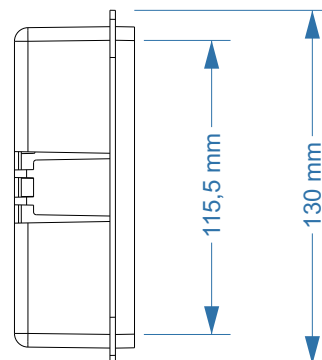

SCHEMA TECNICA

Scatola incasso

A280

Codice articolo **A280**

Codice descrittivo **INCMPX**

Descrizione

Scatola per incasso a muro.

Dimensioni (mm):

interno 115,5x289
max esterno: 130x298

Colore: RAL 6019

Azienda con sistema di qualità certificato UNI EN ISO 9001

LINERGY Srl - Via A. De Gasperi, 9 - 63075 Acquaviva Picena (AP) - ITALY - Tel. +39 0735 5974 - Fax +39 0735 597474 - www.linergy.it - info@linergy.it