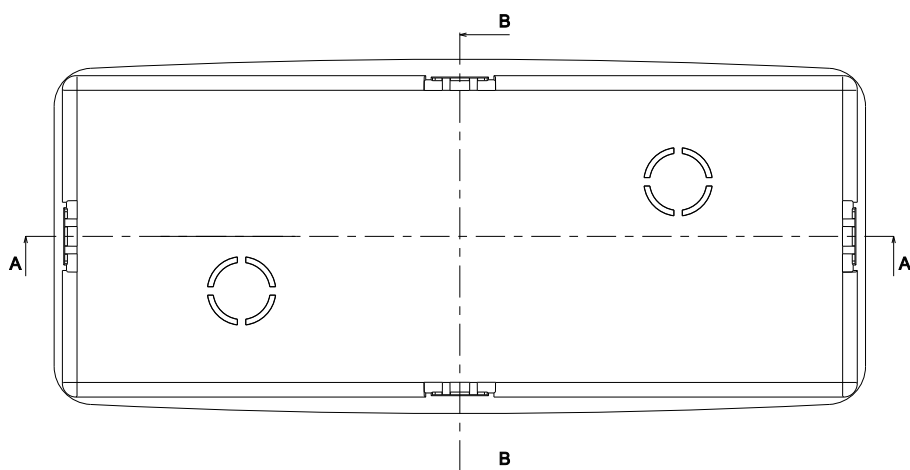

SCHEMA TECNICA

Scatola incasso

A280

Codice articolo **A280**

Codice descrittivo **INCMPX**

Descrizione

Scatola per incasso a muro.

Dimensioni (mm):

interno 115,5x289
max esterno: 130x298

Colore: RAL 6019

Azienda con sistema di qualità certificato UNI EN ISO 9001

LINERGY Srl - Via A. De Gasperi, 9 - 63075 Acquaviva Picena (AP) - ITALY - Tel. +39 0735 5974 - Fax +39 0735 597474 - www.linergy.it - info@linergy.it