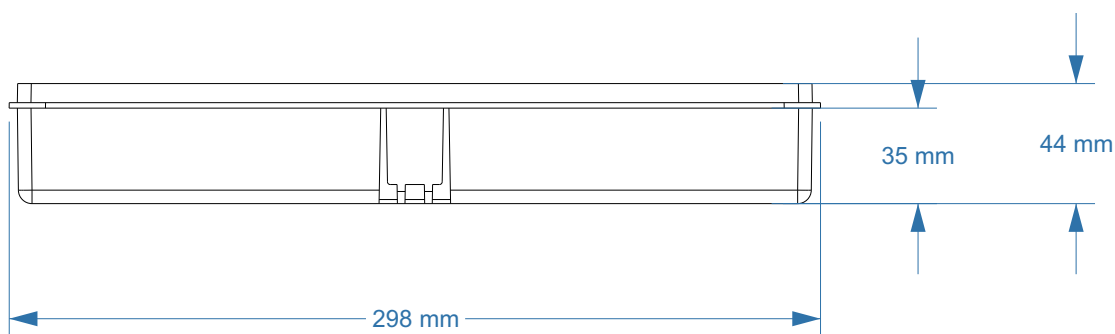

SCHEMA TECNICA

Scatola incasso

A280

Codice articolo **A280**

Codice descrittivo **INCMPX**

Descrizione

Scatola per incasso a muro.

Dimensioni (mm):

interno 115,5x289
max esterno: 130x298

Colore: RAL 6019

Azienda con sistema di qualità certificato UNI EN ISO 9001

LINERGY Srl - Via A. De Gasperi, 9 - 63075 Acquaviva Picena (AP) - ITALY - Tel. +39 0735 5974 - Fax +39 0735 597474 - www.linergy.it - info@linergy.it