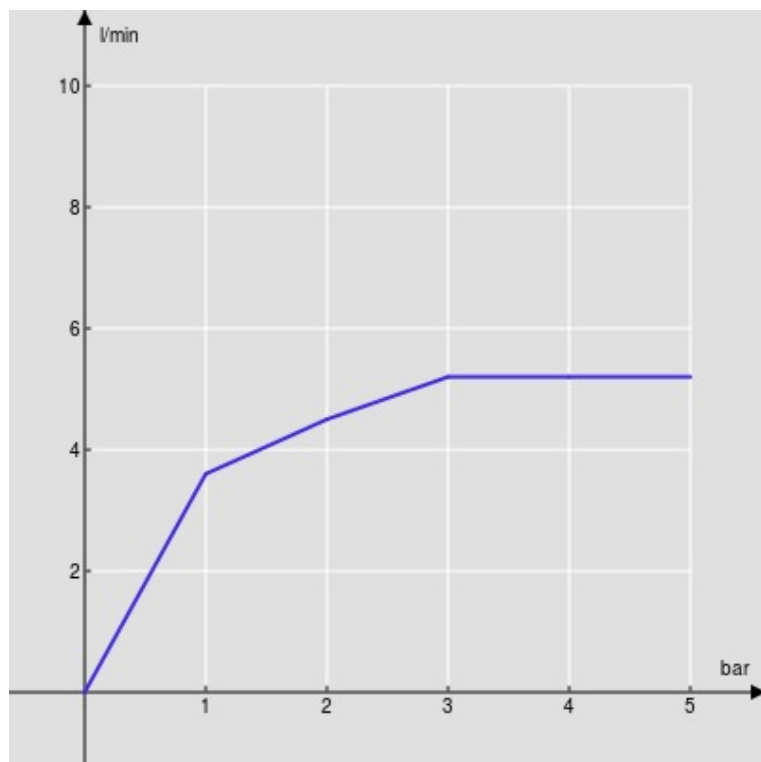

SPECIFICHE

Monocomando a risparmio idrico ed energetico

Cromo lucido

Aeratore anticalcare M 16,5 x 1, portata 5 l/min

Getto orientabile

Scarico 1 1/4" con sistema brevettato SNAP

Flessibili inox  $\varnothing$  3/8"

Limitatore di energia con apertura in acqua fredda

Imballo: 41,5 x 16 x 7,5 cm / 0,00498 m<sup>3</sup> / 1,57 kg

DIAGRAMMA DI PORTATA: ACQUA CALDA/FREDDA

— Aeratore

DIAGRAMMA DI PORTATA: ACQUA MISCELATA

— Aeratore