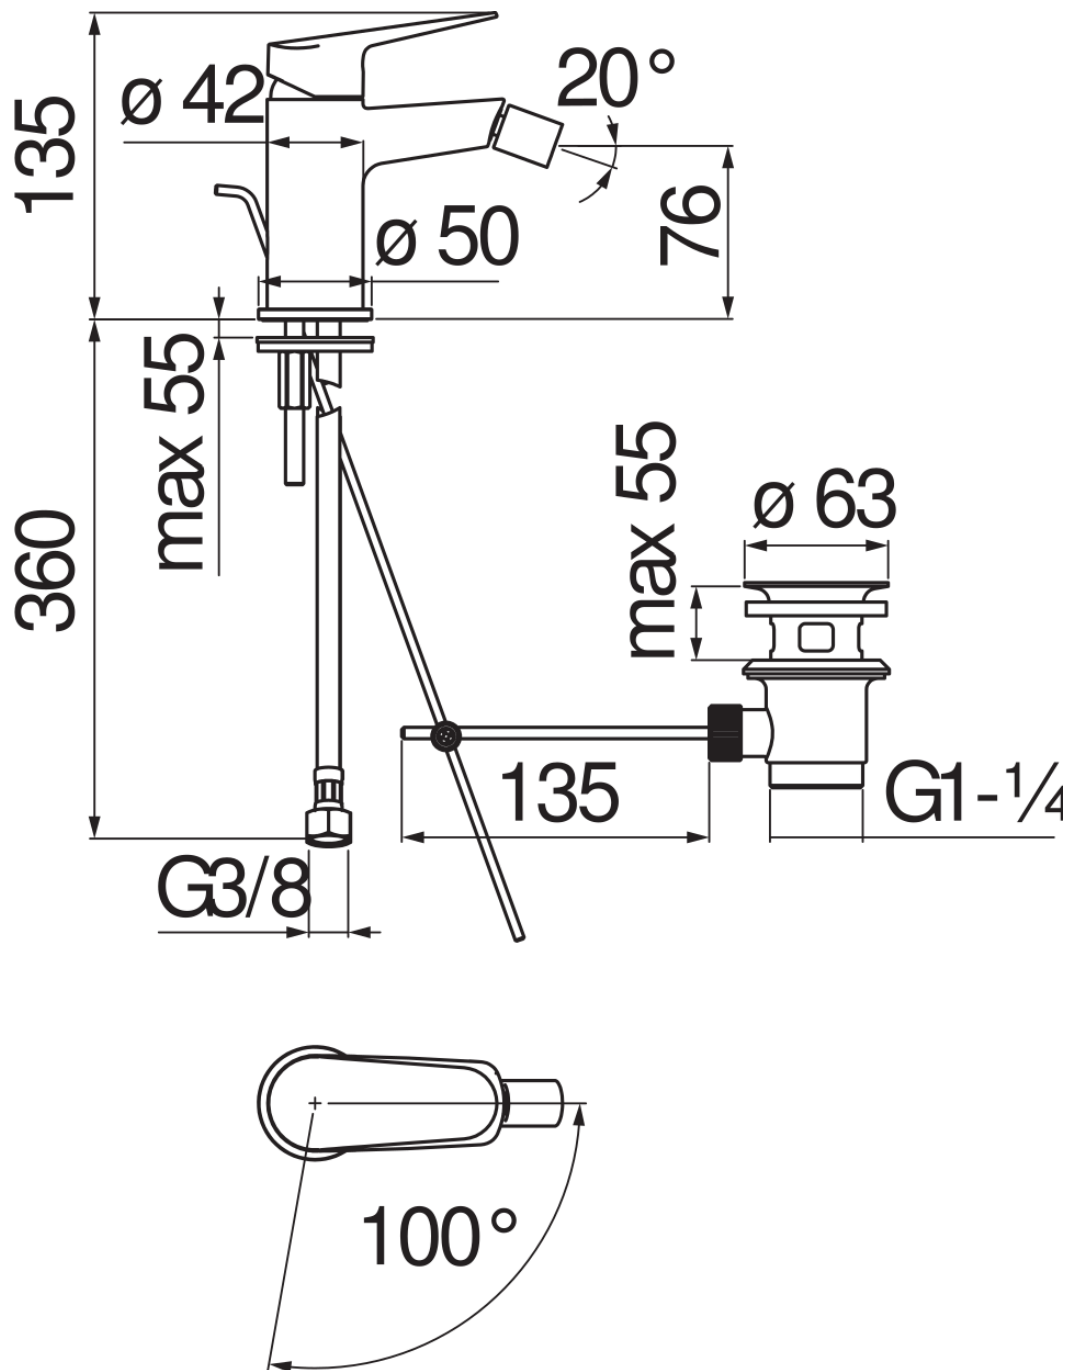

SPECIFICHE

Monocomando a risparmio idrico ed energetico

Cromo lucido

Aeratore anticalcare M 16,5 x 1, portata 5 l/min

Getto orientabile

Scarico 1 1/4" con sistema brevettato SNAP

Flessibili inox  $\varnothing$  3/8"

Limitatore di energia con apertura in acqua fredda

Imballo: 41,5 x 16 x 7,5 cm / 0,00498 m<sup>3</sup> / 1,57 kg

DIAGRAMMA DI PORTATA: ACQUA CALDA/FREDDA

— Aeratore

DIAGRAMMA DI PORTATA: ACQUA MISCELATA

— Aeratore