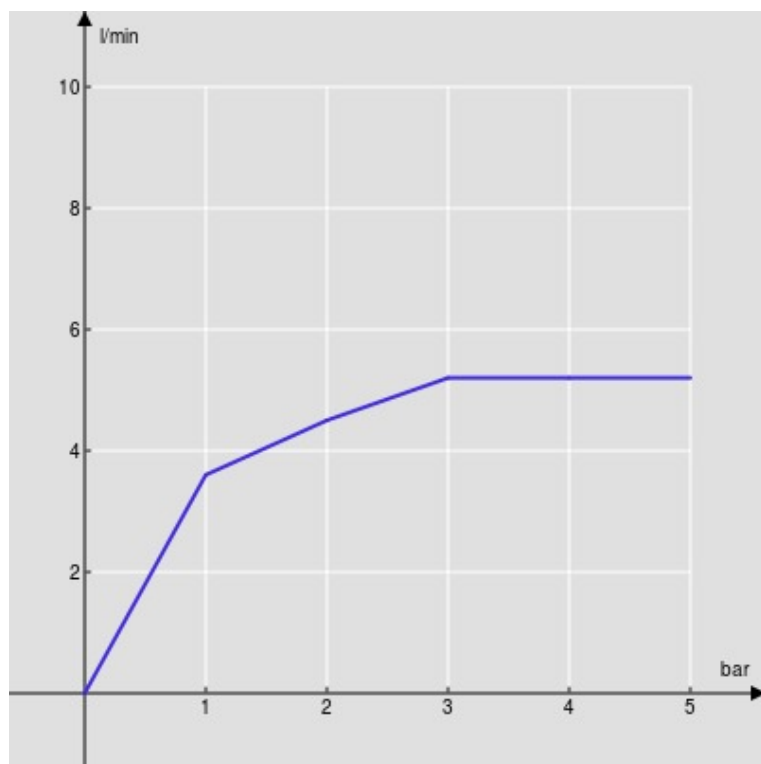

SPECIFICHE

Monocomando a risparmio idrico ed energetico

Cromo lucido

Aeratore anticalcare M 16,5 x 1, portata 5 l/min

Getto orientabile

Scarico 1 1/4" con sistema brevettato SNAP

Flessibili inox  $\varnothing$  3/8"

Limitatore di energia con apertura in acqua fredda

Imballo: 41,5 x 16 x 7,5 cm / 0,00498 m<sup>3</sup> / 1,57 kg

DIAGRAMMA DI PORTATA: ACQUA CALDA/FREDDA

— Aeratore

DIAGRAMMA DI PORTATA: ACQUA MISCELATA

— Aeratore