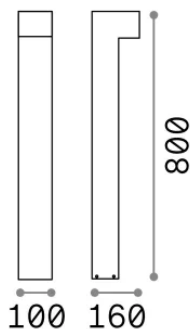

Info generali

Esterno - Lampade da terra

Outdoor ground mounted bollard with multiple sources and direct light emission

Ean	8021696246963
Articolo	SIRIO PT2 H80 GRIGIO
Installazione	Lampade da terra
Garanzia	5 years
Peso lordo	2.25 kg
Volume	0.017928 m ³

Info tecniche e installative

Peso netto	1.88 kg
Classe di isolamento	I
Grado di protezione	IP44
Conformità	CE
Temperatura d'esercizio	-15° ~ +45 °C
Dimmer	Non-dimmable
Alimentazione	220-240 V AC
Alimentatore	Not required

Info sorgente e prestazionali

Sorgente integrata	Light bulb (not included)
Sorgente sostituibile	No
Potenza	GX53 max 2 x 15 W
Emissione	Direct
Consumo massimo	-
Lampadina consigliata	154008 GX53 9W 4000K CRI80