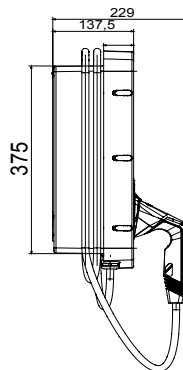

Modo di ricarica	Modo 3	Prese di ricarica	Tipo 2
Tipologia di connettore	Connettore mobile	Lunghezza cavo (se disponibile)	5 m
Caratteristiche Elettriche e Meccaniche			
Morsettiera	3 x 10 mm ²	Tensione Nominale	230 V
Corrente Massima Totale	32 A	Potenza max.	7,4 kW
Protezione Utenza	DC Leakage 6mA	Misuratore energia	-
Installazione	Parete / Incasso / Pavimento	Materiale	Termoplastico POST-INDUSTRIAL
Grado di protezione	IP55	Resistenza agli urti	IK11
Temperatura di esercizio	Da -25 °C a +55 °C	-	-
CARATTERISTICHE FUNZIONALI			
Connettività	Wifi	Comunicazione	OCPP 1.6J
Gestione Carichi	DLM/PV BOOST	Attivazione ricarica	FREE/APP
Human Interface	LED	Master/Slave	-
Aggiornamenti "over the air"	Si	Contatto Remoto programmabile	Si
Direttive locali	-	-	-
ACCESSORI DISPONIBILI			
KIT DLM TA per gestione carichi	GWJ8037 Monofase	Supporto pavimento mono-facciale	GWJ8102
Scatola da incasso	GWJ8101	Supporto pavimento bi-facciale	GWJ8103
Cover di protezione	-	Tessera RFID	-
KIT Modem 4G	GWJ8111	-	-

DIMENSIONALE

40

SIMBOLOGIA TECNICA

IP

IK

IP55

IK11

MARCHI/APPROVAZIONI

Dati, misure, disegni e foto sono riportati a mero titolo informativo.
Potranno essere modificati in ogni momento.