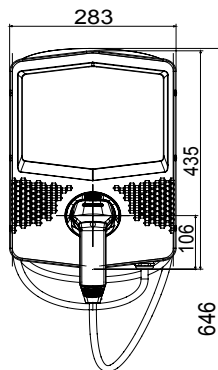

Modo di ricarica	Modo 3	Prese di ricarica	Tipo 2
Tipologia di connettore	Connettore mobile	Lunghezza cavo (se disponibile)	5 m
Caratteristiche Elettriche e Meccaniche			
Morsettiera	3 x 10 mm ²	Tensione Nominale	230 V
Corrente Massima Totale	32 A	Potenza max.	7,4 kW
Protezione Utenza	DC Leakage 6mA	Misuratore energia	-
Installazione	Parete / Incasso / Pavimento	Materiale	Termoplastico POST-INDUSTRIAL
Grado di protezione	IP55	Resistenza agli urti	IK11
Temperatura di esercizio	Da -25 °C a +55 °C	-	-
CARATTERISTICHE FUNZIONALI			
Connettività	Wifi	Comunicazione	OCPP 1.6J
Gestione Carichi	DLM/PV BOOST	Attivazione ricarica	FREE/APP
Human Interface	LED	Master/Slave	-
Aggiornamenti "over the air"	Si	Contatto Remoto programmabile	Si
Direttive locali	-	-	-
ACCESSORI DISPONIBILI			
KIT DLM TA per gestione carichi	GWJ8037 Monofase	Supporto pavimento mono-facciale	GWJ8102
Scatola da incasso	GWJ8101	Supporto pavimento bi-facciale	GWJ8103
Cover di protezione	-	Tessera RFID	-
KIT Modem 4G	GWJ8111	-	-

DIMENSIONALE

40

SIMBOLOGIA TECNICA

IP

IK

IP55

IK11

MARCHI/APPROVAZIONI

Dati, misure, disegni e foto sono riportati a mero titolo informativo.
Potranno essere modificati in ogni momento.