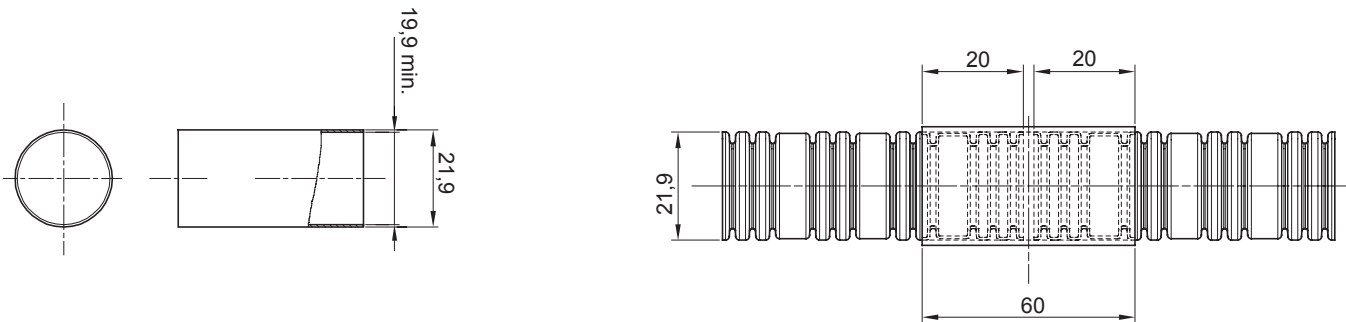

Colore	Trasparente	Materiale	PVC
Tubi Ø (mm)	20	Codice Electrocod	210

DIMENSIONALE

MARCHI/APPROVAZIONI