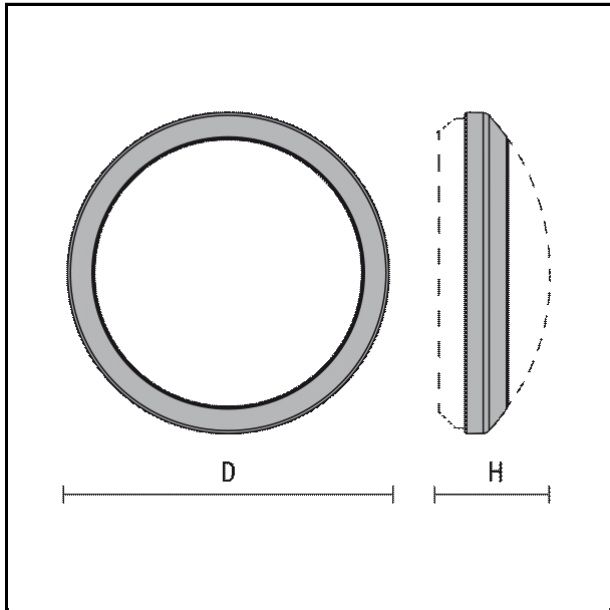

### SPECIFICHE

- Solo maschere in policarbonato
- Bloccaggio a scatto senza viti

### DIMENSIONI

D 274 mm

H 108,5 mm

Stampa creata il 05/12/2015 09:10

**GOCCIA ILLUMINAZIONE s.r.l.**

via E.Fermi, 59/65 | 25020 Poncarale (BS) Italy  
Tel. +39.030.26.40.761 r.a. | Fax +39.030.26.40.271  
www.goccia.it | info@goccia.it