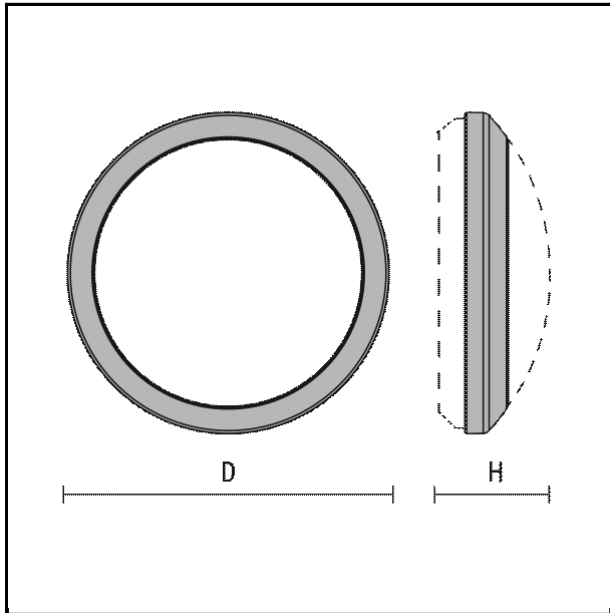

CERTIFICAZIONE

CONFORMITÀ

COLORI

CLASSE ENERGETICA

**SPECIFICHE**

- Solo maschere in policarbonato
- Bloccaggio a scatto senza viti

**DIMENSIONI**

D 274 mm