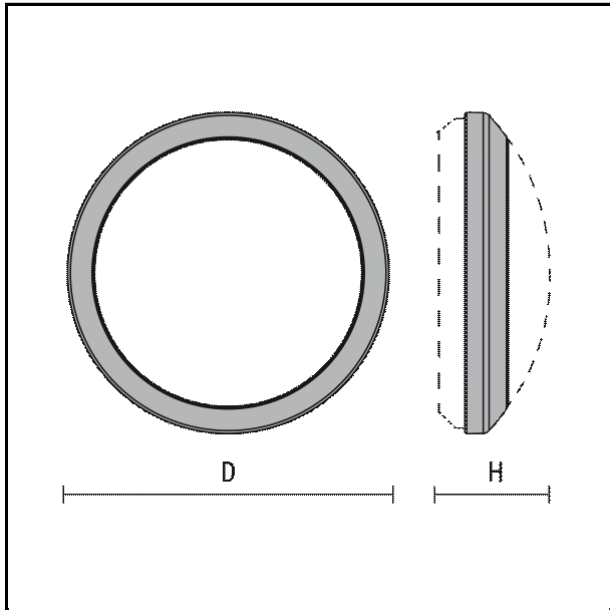

Jack maschere tonde - 2214

COD. 2214

LAMPADA

W

V

IP

CLASSE

IK

CERTIFICAZIONE

CONFORMITÀ

COLORI

CLASSE ENERGETICA

SPECIFICHE

- Solo maschere in policarbonato
- Bloccaggio a scatto senza viti

DIMENSIONI

D 274 mm