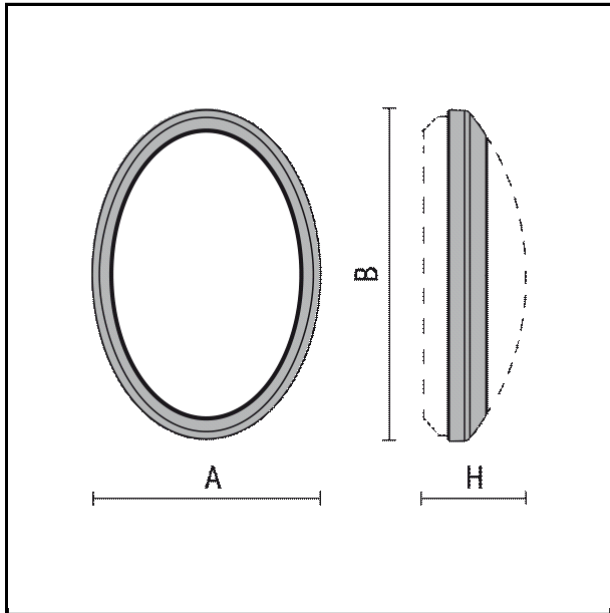

Jack maschere ovali - 2263

COD. 2263

LAMPADA

W

V

IP

CLASSE

IK

CERTIFICAZIONE

CONFORMITÀ

COLORI

CLASSE ENERGETICA

SPECIFICHE

- Solo maschere in policarbonato
- Bloccaggio a scatto senza viti

DIMENSIONI

A 207 mm

B 300 mm

H 90,5 mm

Stampa creata il 05/12/2015 09:26

GOCCIA ILLUMINAZIONE s.r.l.

via E.Fermi, 59/65 | 25020 Poncarale (BS) Italy
Tel. +39.030.26.40.761 r.a. | Fax +39.030.26.40.271
www.goccia.it | info@goccia.it