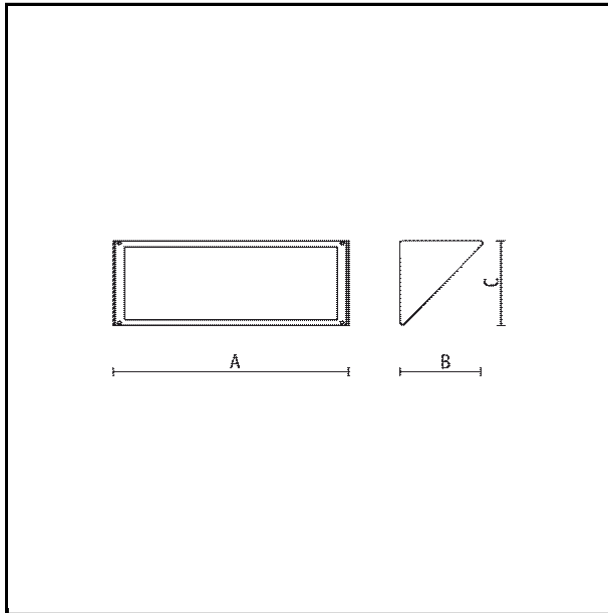

Midi

COD.	5626
LAMPADA	 G24q-3
W	26W
V	230V/50Hz
IP	IP 65 
CLASSE	Classe I
IK	IK08 (6 joules)
CERTIFICAZIONE	
CONFORMITÀ	EN 60 598-1:08+A11:09
COLORI	
CLASSE ENERGETICA	

SPECIFICHE

- Scocca in alluminio estruso
- Cornice in alluminio pressofuso
- Diffusore in vetro temprato
- Viti inox testa a brugola
- Riflettore in alluminio 99,8 brillantato
- Verniciatura a polvere dopo fosfocromatazione stabilizzata raggi UV
- Reattore elettronico
- Ingresso cavi dal retro o laterale

Times New Roman";mso-ansi-language:IT">

DIMENSIONI

A 323 mm
B 116 mm
C 116 mm

Stampa creata il 05/12/2015 10:44

GOCCIA ILLUMINAZIONE s.r.l.

via E.Fermi, 59/65 | 25020 Poncarale (BS) Italy
Tel. +39.030.26.40.761 r.a. | Fax +39.030.26.40.271
www.goccia.it | info@goccia.it