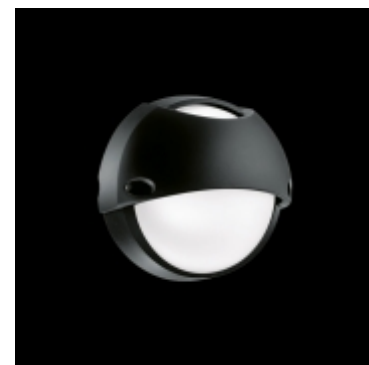

Airy top tonda 300

LOMBARDO

Generalità

Tipologia prodotto	Palo 1 lampada, Palo 2 lampade, Parete, Braccetto
Diffusore	Vetro acidato
Modello	Airy / Airy plus
Produttore	Lombardo S.r.l.
Design	design by Italo Belussi
Codice	LB82722 - Nero da stampaggio
Codice E.A.N.	
Pezzi per confezione	8 pezzi

Caratteristiche

Classe isolamento	CL.II
Grado di protezione	IP 54
IK	IK 06 1J xx3
Tipo lampada	E27 max 1x100W CFL 1x23W
	Elettronica/Incandescenza
Efficienza classe energetica