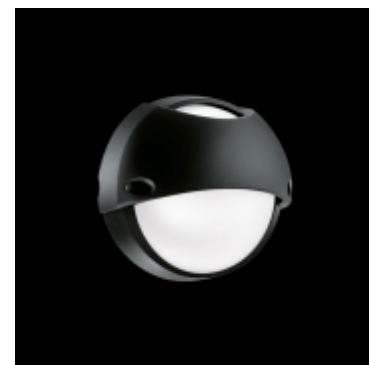

# Airy top tonda 300

LOMBARDO

## Generalità

Tipologia prodotto	Palo 1 lampada, Palo 2 lampade, Parete, Braccetto
Diffusore	Vetro acidato
Modello	Airy / Airy plus
Produttore	Lombardo S.r.l.
Design	design by Italo Belussi
Codice	LB8272G - Grigio High Tech verniciato
Codice E.A.N.	
Pezzi per confezione	8 pezzi

## Descrizione del prodotto

Adatto anche ad uso esterno.  
Base e visiera in tecnopolimero e diffusore in vetro acidato.  
Riflettore in alluminio tipo L2-1060.  
Guarnizione in silicone.  
Viti in acciaio inox A4.  
Predisposizione ingresso tubo rigido 16/20 mm.  
Lampade dim. max: E27 152 mm Ø 48 mm