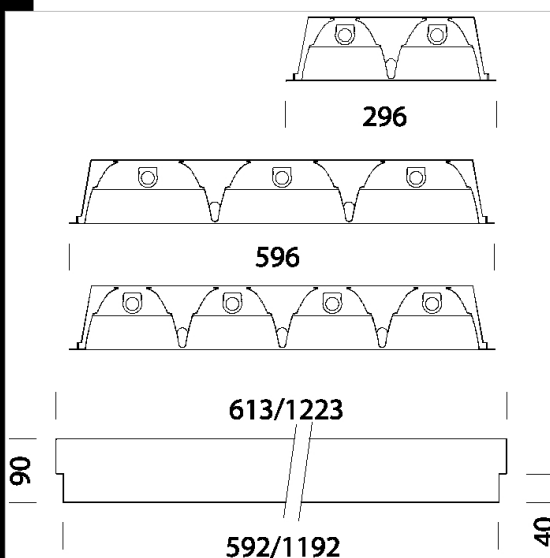

864 Comfortlight T5 - ottica speculare 99.85

CORPO: In lamiera d'acciaio zincato preverniciato a forno con resina poliestere
OTTICA: ad alveoli a doppia parabolicità, longitudinale e trasversale, in alluminio speculare placcato, antiriflesso ed antiridescendente a bassissima luminanza 65° 99.85.

PORTALAMPADA: In policarbonato e contatti in bronzo fosforoso. Attacco G5.
CABLAGGIO: Interamente automatizzato con prove elettriche sul 100% della produzione. Alimentazione 230V/50Hz con reattore elettronico. Cavetto rigido sezione 0.50 mm² e guaina di PVC-HT resistente a 90°C secondo le norme CEI 20-20. Morsetteria 2P+T e con massima sezione dei conduttori ammessa 2.5 mm².