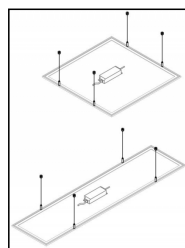

16223.99
Kit sospensioni per versioni 600x600mm e 1200x300mm