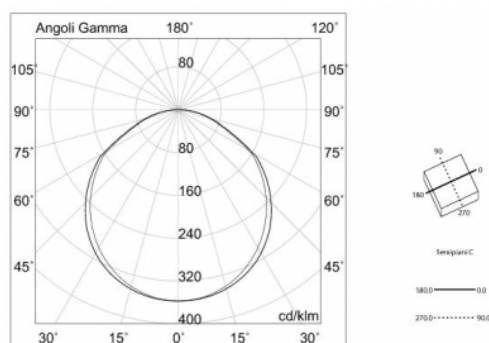

Caratteristiche fotometriche

Flusso luminoso apparecchio (Ta=25°C): 3230 lm

Limite di luminanza in ambienti con videoterminali

Inferiore alle 3000 cd/mq per angoli > 65° (secondo EN 12464-1:2011)

UGR: 19 con interdistanza superiore a 0,5H

H= Altezza dell'apparecchio da terra - 1,2 m

Novalux S.r.l. via Marzabotto, 2 40050 Funo di Argelato (BO) Italy
Tel: +39 051 860558 · Fax +39 051 863347 · Mail: novalux@novalux.it · P.IVA 00536541204 · www.novalux.it

La presente scheda tecnica è di proprietà di Novalux S.r.l., tutti i diritti riservati. Novalux S.r.l. si riserva il diritto di apportare modifiche senza preavviso alcuno.