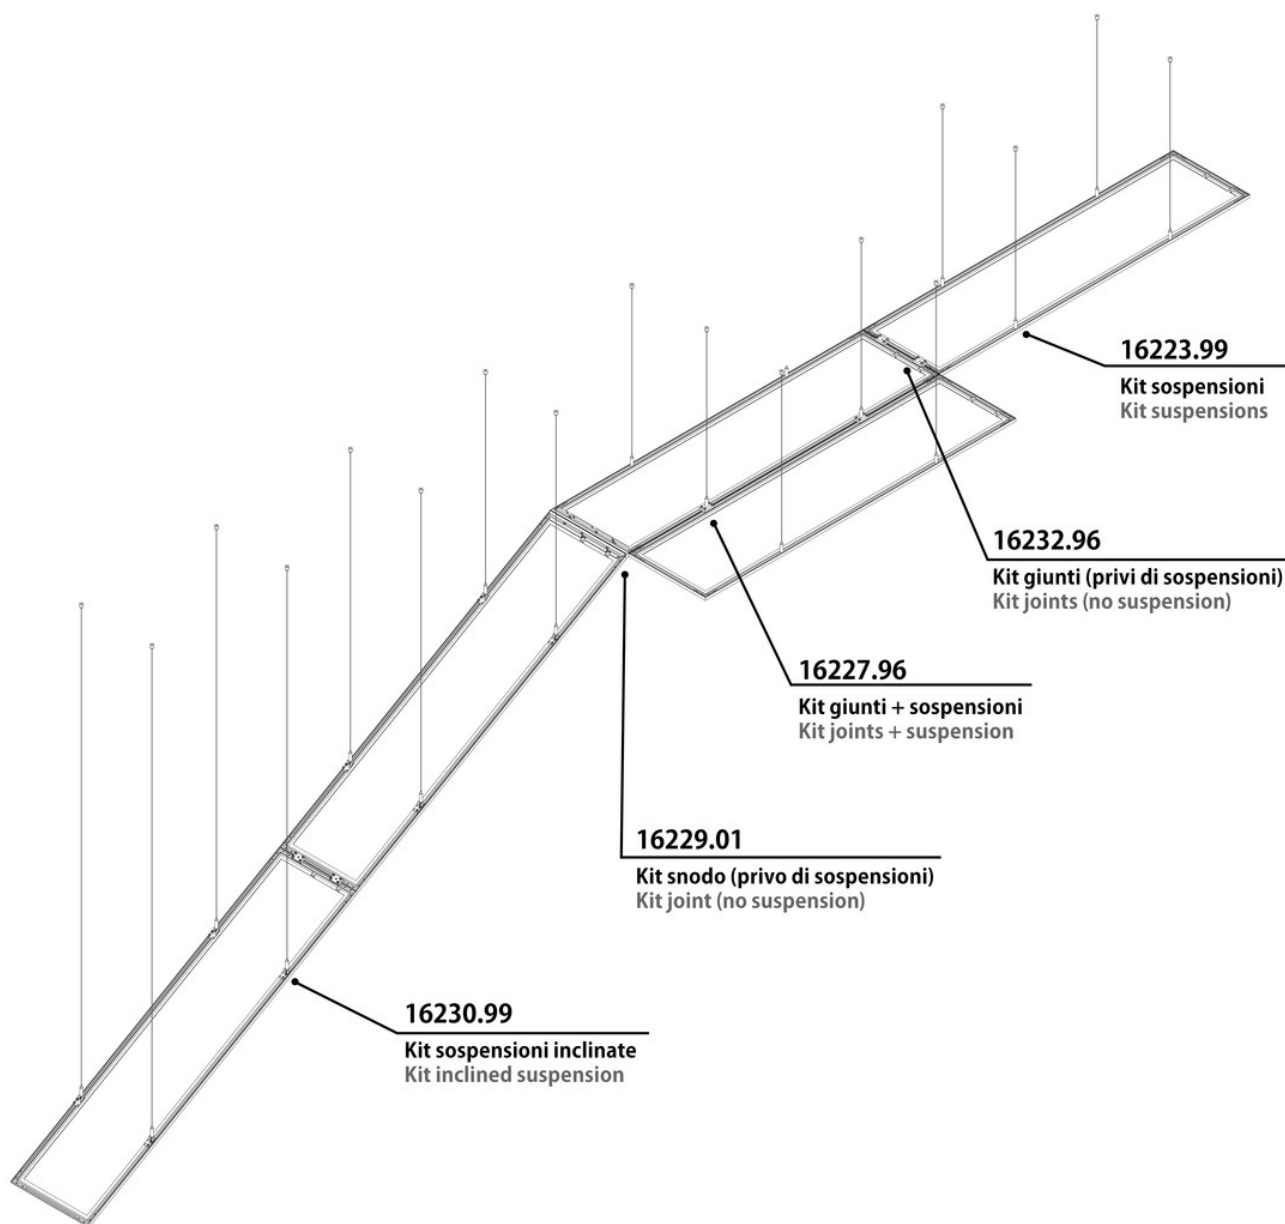

16205.01

The panel

The Panel 1200x300

Accessori