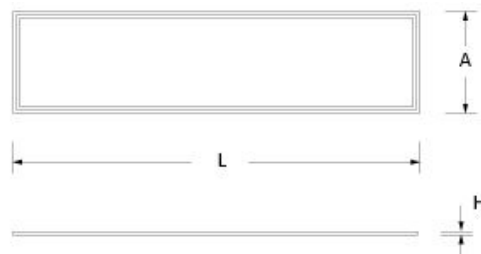

A: 295 mm
H: 10 mm
L: 1195 mm

Installazioni

Installabile senza accessori ad incasso in controsoffitti a pannelli 1200x300mm con struttura a vista.

Installabile, con opportuni accessori da ordinare a parte: ad incasso in battuta con molle su controsoffitto; ad incasso in appoggio su apposito profilo in alluminio da rasare; a plafone; a sospensione; a fila continua complanare su piani inclinati o snodabile.