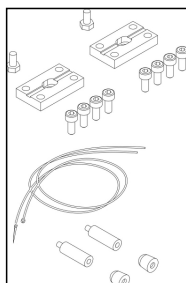

16223.99
Kit sospensioni per versioni 600x600mm e 1200x300mm

A1041
Kit di alimentazione a sospensione

A10413A
Alimentazione a sospensione L=1200mm

A1041/M3
Alimentazione a sospensione L=3000mm

A1041/M33A
Alimentazione a sospensione L=3000mm

16217.99
Kit per installazione ad incasso in appoggio su profilo da rasare

A600K0007KK
Spessore h 3 mm (10 pezzi)

16215.99
Kit molle per installazione ad incasso

16227.96
Kit GIUNTI + SOSPENSIONI

16229.01
Kit SNODO