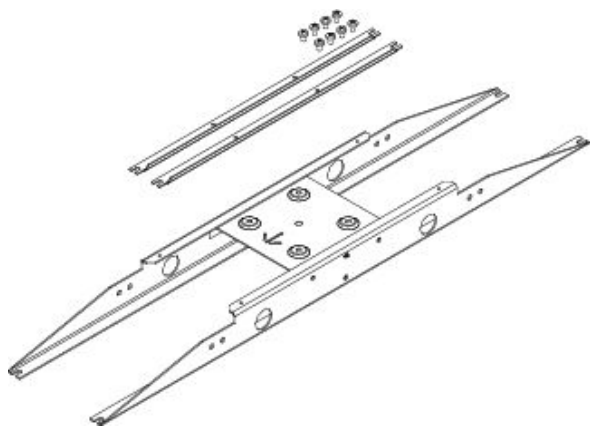

16213.99

Accessori The Panel

Kit per fissaggio a plafone

Per versioni 600x600mm e 1200x300mm.

Installazioni

Solo per installazione a soffitto, non installabile a parete.
Distanza di applicazione tra prodotto e soffitto 40mm.

16213.99

Accessori The Panel

Kit per fissaggio a plafone

Schema di montaggio. / Assembly drawing.

- ① Installare la staffa centrale.
Install the center bracket.

- ② Fissare le staffe di ancoraggio al pannello.
Fix the anchoring brackets to the panel.

- ③ Installare dal basso, lateralmente, seguendo la direzione della freccia. Scorrere fino allo scatto della molla.
Install from the bottom, follow the arrow's direction. Slide to engage the spring.