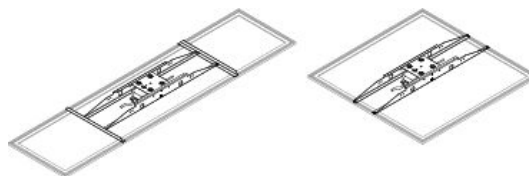

16213.99

Accessori The Panel

Kit per fissaggio a plafone

Per versioni 600x600mm e 1200x300mm.

Installazioni

Solo per installazione a soffitto, non installabile a parete.
Distanza di applicazione tra prodotto e soffitto 40mm.

16213.99

Accessori The Panel

Kit per fissaggio a plafone

Schema di montaggio. / Assembly drawing.

- ① Installare la staffa centrale.
Install the center bracket.

- ② Fissare le staffe di ancoraggio al pannello.
Fix the anchoring brackets to the panel.

- ③ Installare dal basso, lateralmente, seguendo la direzione della freccia. Scorrere fino allo scatto della molla.
Install from the bottom, follow the arrow's direction. Slide to engage the spring.