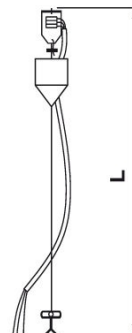

## Accessori Easy-light

Kit di sospensione/alimentazione regolabile (1 pz.)

L 1200mm.

Cavo alim. 3x1,5

L: 1200 mm

### Materiali

Cavi in acciaio con staffe di fissaggio a plafone in ottone, rosone in ABS bianco (RAL 9016), cavo di alimentazione con guaina bianca(RAL 9016).