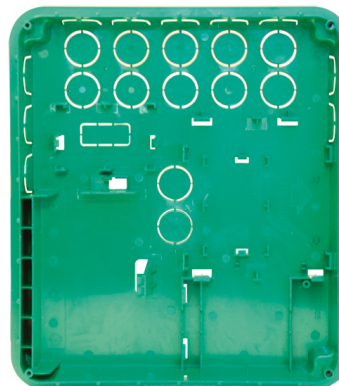

**CONTENITORE PLASTICO DA INCASSO PER CENTRALI  
SERIE VEDO**

Contenitore da incasso in plastica antifiama per schede centrale serie Vedo art. PCBVEDO10, PCBVEDO34 e PCBVEDO68. Colore coperchio bianco RAL 9003. Prevede l'alloggiamento per la batteria da 7 A/h, l'alimentatore art. PSU15 e per un massimo di 2 schede espansioni su bus. Dimensioni (L x H x P) 335 x 295 x 70 mm.

**Dati generali**

Altezza prodotto (mm):	300
Larghezza prodotto (mm):	340
Profondità prodotto (mm):	75
Tipo rivestimento:	Plastico
Certificazioni:	CE

**Montaggio/Installazione**

Montaggio ad incasso:	Si
-----------------------	----