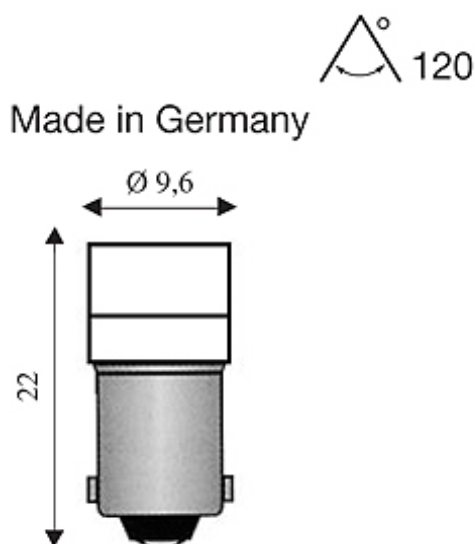

A Led per segnalazione decorativa, votiva e amusement games

Housing ceramico per una eccellente dissipazione del calore, anche all'interno di pulsanti ed indicatori di grado \geq IP44.
Anello in PC colorato per l'identificazione del colore del Led.

lampade MonoLed Ba9s AC/DC 9,6x22 mm

Colori stabili ed omogenei nel tempo.
Bassissimo assorbimento di corrente.
Elevatissima luminosità.
Produzione in ambiente ISO 9001.

* Modelli standard in alimentazione AC; disponibili su richiesta esecuzione AC/DC.

Confezione mini 10 pz. con sovrapprezzo 20%.

Confezione 100 pezzi

Volt	mA	Colore	Δ°	Codice
6	22	blu puro	120	402 5600
6	22	bianco 6000K	120	402 5602
6	22	rosso puro	120	402 5604
6	22	verde puro	120	402 5606
6	22	giallo puro	120	402 5608
12	18	blu puro	120	402 5610
12	18	bianco 6000K	120	402 5612
12	18	rosso puro	120	402 5614
12	18	verde puro	120	402 5616
12	18	giallo puro	120	402 5618
24-28	12	blu puro	120	402 5620
24-28	12	bianco 6000K	120	402 5622
24-28	12	rosso puro	120	402 5624
24-28	12	verde puro	120	402 5626
24-28	12	giallo puro	120	402 5628
48-60	9	blu puro	120	402 5630
48-60	9	bianco 6000K	120	402 5632
48-60	9	rosso puro	120	402 5634
48-60	9	verde puro	120	402 5636
48-60	9	giallo puro	120	402 5638
130	6	blu puro	120	402 5640*
130	6	bianco 6000K	120	402 5642*
130	6	rosso puro	120	402 5644*
130	6	verde puro	120	402 5646*
130	6	giallo puro	120	402 5648*
240	5	blu puro	120	402 5650*
240	5	bianco 6000K	120	402 5652*

wimex

Volt	mA	Colore	Intensità luminosa(mcd)		Codice
240	5	rosso puro	120		402 5654*
240	5	verde puro	120		402 5656*
240	5	giallo puro	120		402 5658*