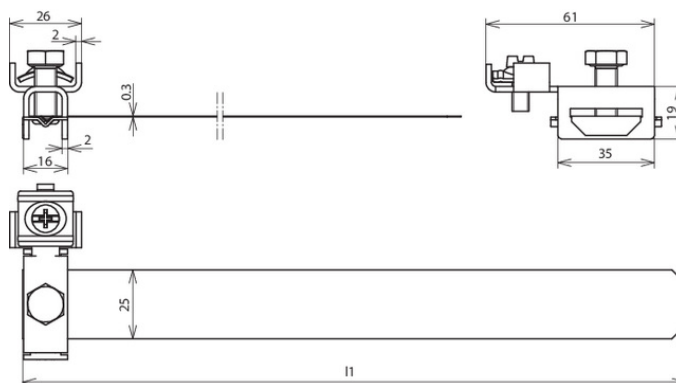

BRS 27.114 AQ4 25 V2A (540 911)

Immagine indicativa

Tipo	BRS 27.114 AQ4 25 V2A
Art.	540 911
Materiale	INOX
Campo di serraggio tubo Ø	27-114 mm (³ / ₄ -4")
Vite	⚙ M8 x 20 / ⚙ M6 x 16 mm
Materiale vite	INOX
Dimensioni nastro (lu1 x la x sp)	410 x 25 x 0,3 mm
Collegamento (rigido / semirigido)	4-25 mm ²
Collegamento di 2 conduttori	si
Collegamento passante	si
Riferimento norma	CEI EN 62561-1
Avvertenza	adatto per l'uso all'esterno
Peso	76 g
Codice doganale	85389099
Codice GTIN (EAN)	4013364025691
Confezione	10 pz.

Dati tecnici, dimensioni, pesi e materie prime possono subire variazioni dovute al progresso tecnologico. I disegni sono solo indicativi.