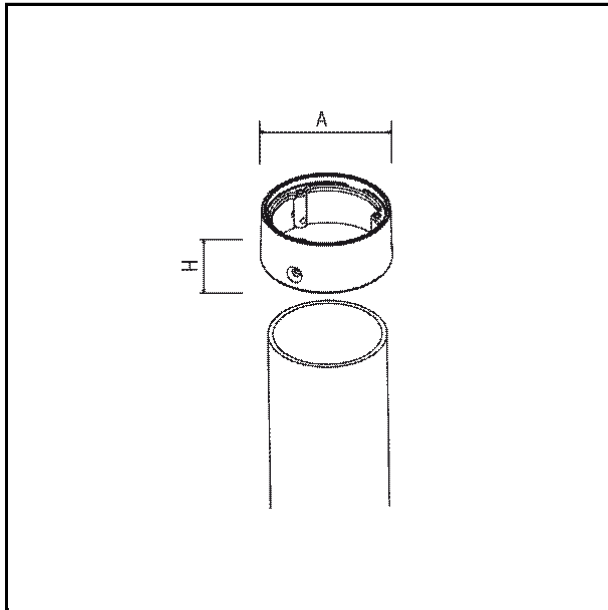

CANTHARELLUS - Raccordo per pali standard Ø 60

COD. 5506

LAMPADA

W

IP

IK

CERTIFICAZIONE

CONFORMITÀ

COLORI

CLASSE ENERGETICA

CE

SPECIFICHE

- Alluminio pressofuso primario
- Adattabile a qualsiasi palo Ø 60 mm

DIMENSIONI

A 67 mm

H 30 mm