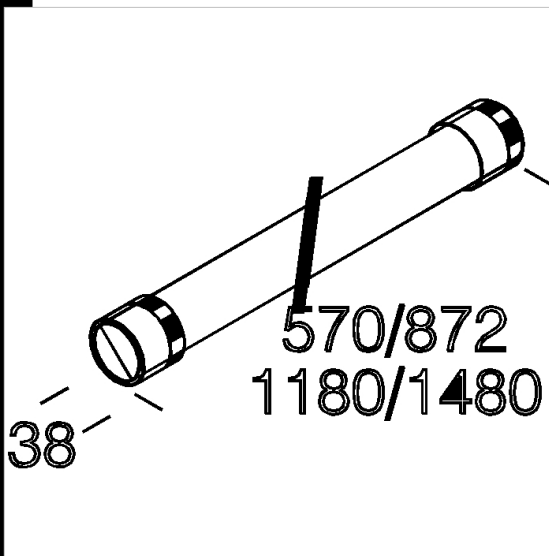

6410 Tubo di protezione

In policarbonato V2 rigato internamente e liscio esternamente antipolvere.
Collari in policarbonato per il fissaggio.

Code	Gear	Kg	Watt	Base	Lamps	Colour
237601-00		0,13	FL 1x30	G13	2350lm-4000K-Ra 1b	
237614-00		0,16	FL 1/2x28/54		--	
237615-00		0,24	FL 1/2x35/49/80		--	
237606-00		0,12	FL 1/2x18		--	
237608-00		0,24	FL 1/2x58		--	
237607-00		0,16	FL 1/2x36		--	

Prodotti

- 6301 Elesystem T8

- 6501 Rapid System T5 - con sezionatore

- 6311 Elesystem T8

- 6305 Elesystem T5

- 6401 Rapid System - con sezionatore

- 6501 Rapid System - con sezionatore