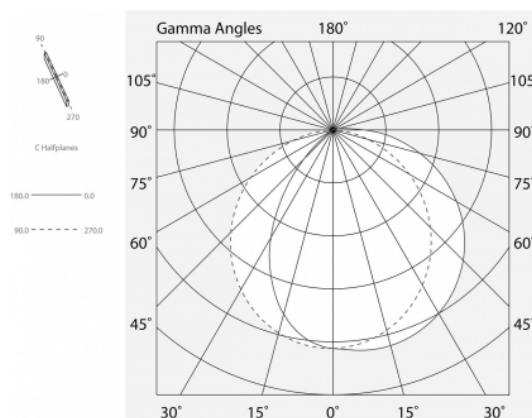

Caratteristiche fotometriche