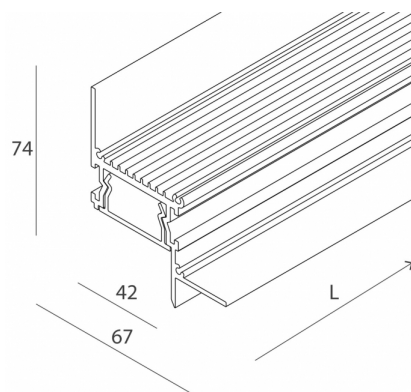

103001.99

P-40

P-40 profilo perimetrale

Per cartongesso spessore 12,5mm.

Diffusore opale e kit di giunzione inclusi.

Strip LED, alimentatore elettronico e testate terminali da ordinare a parte.

novalux
ITALIAN LIGHTING STYLE SINCE 1948

L: 2000 mm

IP
20

Installazioni

Per controsoffitto in cartongesso.

Profilo tagliabile in opera.

Materiali

Profilo dissipante in lega di alluminio anodizzata naturale.

Schermo diffusore in policarbonato opale.

Cablaggio

Strip LED con alimentazione elettronica o dimmerabile 24Vdc remota da ordinare separatamente.

Caratteristiche fotometriche

103001.99

P-40

P-40 profilo perimetrale

Foto:

Accessori