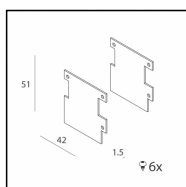

L: 2000 mm

IP
20

Installazioni

Per controsoffitto in cartongesso.

Profilo tagliabile in opera.

Materiali

Profilo dissipante in lega di alluminio anodizzata naturale.

Schermo diffusore in policarbonato opale.

Cablaggio

Strip LED con alimentazione elettronica o dimmerabile 24Vdc remota da ordinare separatamente.

Caratteristiche fotometriche

103001.99

P-40

P-40 profilo perimetrale

Foto:

Accessori