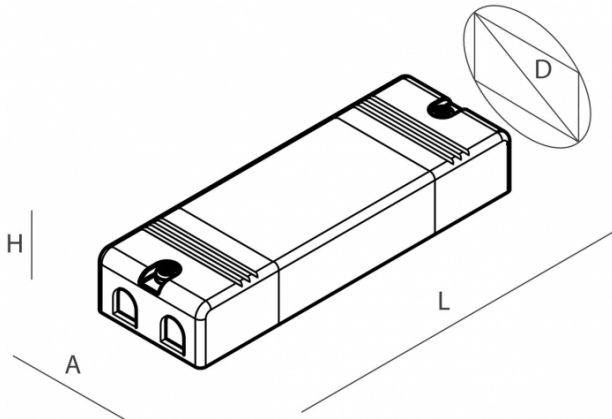

101305.99

Alimentatori LED tensione costante

ALIMENTATORE ELETTRONICO DIMMERABILE 4 CANALI STABILIZZATO 24Vdc - 80W max
220-240V 50/60Hz

Gestione DALI/PUSH per Strip LED bianche e solo DALI per Strip LED RGB/RGBW.

Alloggiabile all'interno del profilo B4.

A: 32 mm
D: 40 mm
H: 22 mm
L: 345 mm

Installazioni

Alimentatore IP20 per uso interno o indipendente.

Protetto in classe II contro scosse elettriche per contatti diretti ed indiretti.