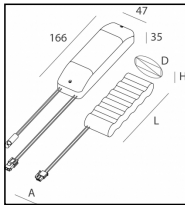

18003.99
Kit di emergenza
3h