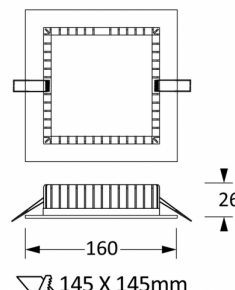

## Slim (quadrato)

Slim Quadrato LED 160mm 3000K

Alimentatore elettronico esterno ed incluso.

Dimensioni dell'alimentatore: L=105mm A=42mm H=24mm.

Completo di molle in acciaio per il fissaggio.

 01 bianco

H: 26 mm  
L: 160 mm