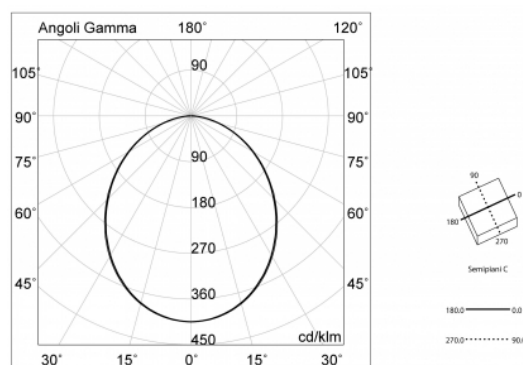

### Sorgenti

Tipologia: SMD LED

Colore: bianco

Potenza: 13W

Temperatura colore: 3000K

MacAdam: <4 SDCM

CRI: >80

**Flusso nominale (Tc=25°C): 1650 lm**

### Caratteristiche fotometriche

**Flusso luminoso apparecchio (Ta=25°C): 1400 lm**

Apertura fascio: 100°

**11808.01**