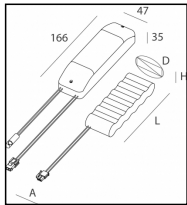

11808.01

Slim (quadrato)

Slim Quadrato LED 160mm 3000K

Accessori

18002.99
Kit di emergenza
1h