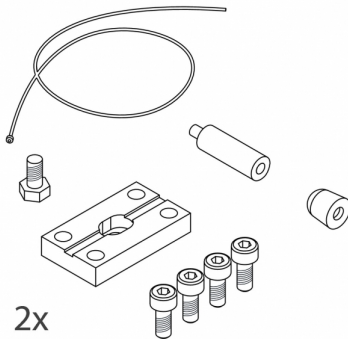

## Accessori The Panel 2

Kit n.2 giunti + sospensioni

Per versioni 600x600mm e 1200x300mm

 96 alluminio anodizzato

L: 3000 mm

16227.96

## Accessori The Panel 2

Kit n.2 giunti + sospensioni

Avvitare i giunti ai dadi scorrevoli inseriti nella cornice.