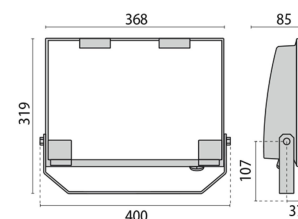

Dati fotometrici

Disegni tecnici

ACCESSORI OPZIONALI

GUELL 2

14173502
Griglia di protezione GUELL 2

14174220
Box connessione IP 66

14173394
Supporto a parete 500 mm GUELL 1/2
Grigio metallizzato

14173494
Supporto a parete 1000 mm GUELL 1/2
Grigio metallizzato