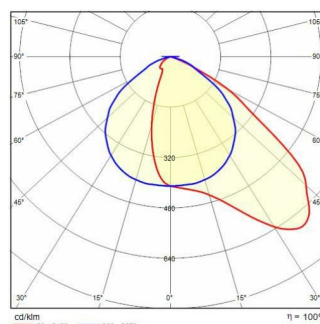

Dati fotometrici