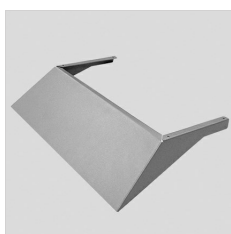

Descrizione

Proiettore LED per interni ed esterni, costituito da:

- Corpo in alluminio pressofuso verniciato polveri poliestere previo trattamento di conversione chimica superficiale ISO 9227
- Diffusore in vetro piano extrachiario di sicurezza temprato
- Riflettore asimmetrico ad altissime prestazioni in alluminio placcato 99,99%, brillantato, ossidato e privo di iridescenza
- Guarnizione in silicone antinvecchiamento
- Pressacavo antistrappo M20x1.5 per cavi Ø 10 - Ø 14 mm
- Viteria esterna in acciaio inox
- Clip in alluminio con molla inox, imperdibili
- Staffa in acciaio verniciata con polveri poliestere previa cataforesi
- Versioni con ballast dimmerabile disponibili. Contattare l'azienda
- Per altre temperature colore ed indici di resa cromatica contattare l'azienda

14174094
Supporto testa palo singolo GUELL 2
Grigio metallizzato

14174194
Supporto testa palo doppio GUELL 2
Grigio metallizzato

14460594
Staffa di rinforzo GUELL 2 in acciaio verniciato. Serve per fissare il proiettore con un'unica vite al centro della staffa
Grigio metallizzato

GUELL 2 A/W - GUELL 2 S/W

14173994
Vetro soft GUELL 2
Grigio metallizzato

GUELL 2 A/W

14173694
Visiera GUELL 2 Asimmetrico
Grigio metallizzato

14173820
Frangiluce GUELL 2 Asimmetrico