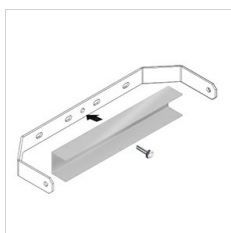

Descrizione

Proiettore LED per interni ed esterni, costituito da:

- Corpo in alluminio pressofuso verniciato polveri poliestere previo trattamento di conversione chimica superficiale ISO 9227
- Diffusore in vetro piano extrachiario di sicurezza temprato
- Riflettore asimmetrico ad altissime prestazioni in alluminio placcato 99,99%, brillantato, ossidato e privo di iridescenza
- Guarnizione in silicone antinvecchiamento
- Pressacavo antistrappo M20x1.5 per cavi Ø 10 - Ø 14 mm
- Viteria esterna in acciaio inox
- Clip in alluminio con molla inox, imperdibili
- Staffa in acciaio verniciata con polveri poliestere previa cataforesi
- Versioni con ballast dimmerabile disponibili. Contattare l'azienda
- Per altre temperature colore ed indici di resa cromatica contattare l'azienda

Dati fotometrici

Disegni tecnici

ACCESSORI OPZIONALI

GUELL 2

14173502
Griglia di protezione GUELL 2

14174220
Box connessione IP 66

14173394
Supporto a parete 500 mm GUELL 1/2
Grigio metallizzato

14173494
Supporto a parete 1000 mm GUELL 1/2
Grigio metallizzato

14174094
Supporto testa palo singolo GUELL 2
Grigio metallizzato

14174194
Supporto testa palo doppio GUELL 2
Grigio metallizzato

14460594
Staffa di rinforzo GUELL 2 in acciaio verniciato. Serve per fissare il proiettore con un'unica vite al centro della staffa
Grigio metallizzato