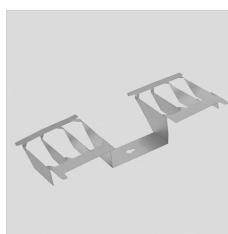

Descrizione

Proiettore LED per interni ed esterni, costituito da:

- Corpo in alluminio pressofuso verniciato polveri poliestere previo trattamento di conversione chimica superficiale ISO 9227
- Diffusore in vetro piano extrachiario di sicurezza temprato
- Riflettore asimmetrico ad altissime prestazioni in alluminio placcato 99,99%, brillantato, ossidato e privo di iridescenza
- Guarnizione in silicone antinvecchiamento
- Pressacavo antistrappo M20x1.5 per cavi Ø 10 - Ø 14 mm
- Viteria esterna in acciaio inox
- Clip in alluminio con molla inox, imperdibili
- Staffa in acciaio verniciata con polveri poliestere previa cataforesi
- Versioni con ballast dimmerabile disponibili. Contattare l'azienda
- Per altre temperature colore ed indici di resa cromatica contattare l'azienda

14174094
Supporto testa palo singolo GUELL 2
Grigio metallizzato

14174194
Supporto testa palo doppio GUELL 2
Grigio metallizzato

14460594
Staffa di rinforzo GUELL 2 in acciaio verniciato. Serve per fissare il proiettore con un'unica vite al centro della staffa
Grigio metallizzato

GUELL 2 A/W - GUELL 2 S/W

14173994
Vetro soft GUELL 2
Grigio metallizzato

GUELL 2 A/W

14173694
Visiera GUELL 2 Asimmetrico
Grigio metallizzato

14173820
Frangiluce GUELL 2 Asimmetrico