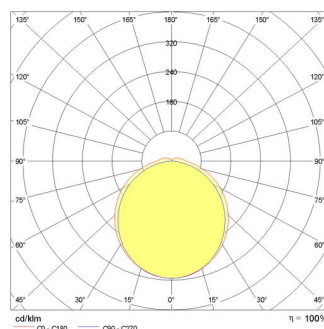

Dati fotometrici