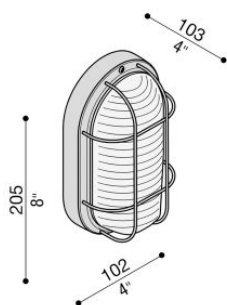

Tartaruga ovale 200 con gabbia

LB44121

LOMBARDO

Colori disponibili:

Bianco da stampaggio

Nero da stampaggio

Grigio Ral 7035 da stampaggio

Informazioni tecniche:

Tipologia prodotto:	Parete, Soffitto
Tipo di diffusore:	Vetro trasparente
Tipo lampada:	Lamp
Classe energetica:	A - D
CRI:	>80
Rischio fotobiologico:	RG0
Tipo di attacco lampadina:	E27
Lamp max:	1x60
CFL:	1x11
Classe di isolamento:	CL.II
Grado di protezione:	IP 44
Resistenza alla rottura:	IK 06 1J xx3
Marchi di Conformità:	
Pezzi per confezione:	24

Base e gabbia in tecnopolimero. Lampade dim. max: E27 120 mm Ø 45 mm

Descrizione del prodotto:

Adatto anche ad uso esterno. Diffusore in vetro trasparente. Riflettore in alluminio tipo L2-1060. Viti in acciaio inox A4.