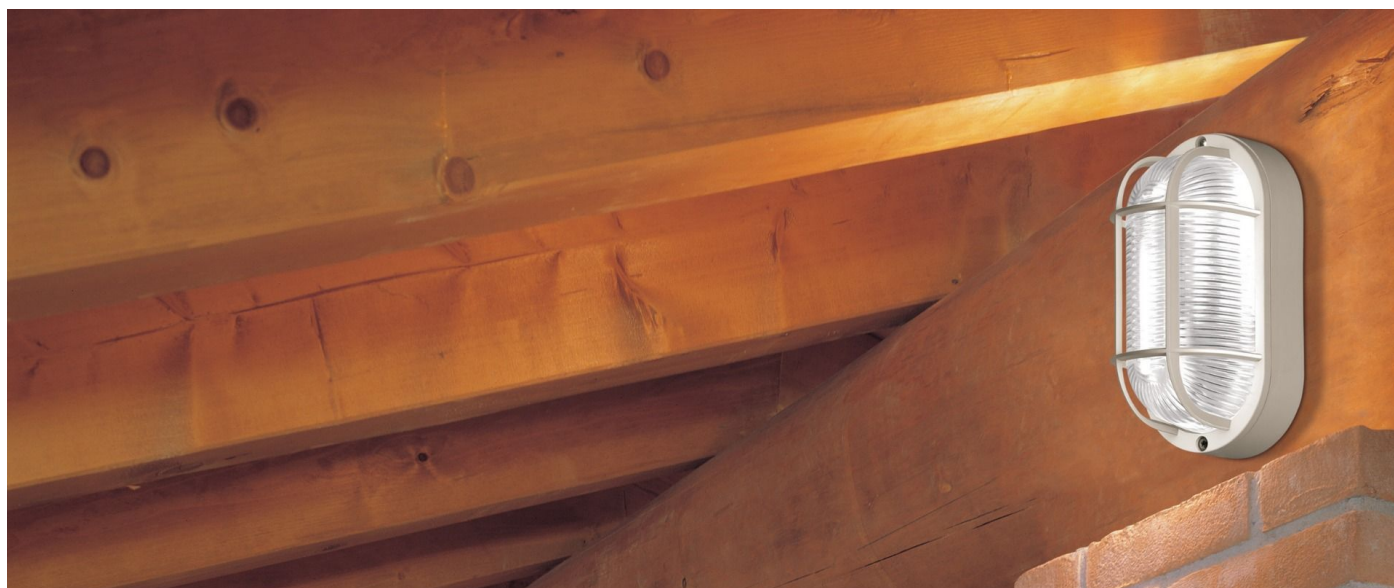

Tartaruga ovale 200 con gabbia

LB44121

LOMBARDO

Lombardo S.r.l.

Via Pizzigoni 3, Villongo (BG) - 24060 - Italy - T 0039 035 939 411 - F 0039 035 939 496 - E info@lombardo.it

lombardo.it