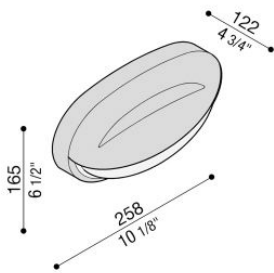

Primask 250

LB55322

LOMBARDO

Colori disponibili:

Bianco da stampaggio

Nero da stampaggio

Informazioni tecniche:

Tipologia prodotto:	Parete
Tipo di diffusore:	Vetro acidato
Tipo lampada:	Lamp
Classe energetica:	A - D
CRI:	>80
Rischio fotobiologico:	RG0
Tipo di attacco lampadina:	E27
Lamp max:	1x60
CFL:	1x15
Classe di isolamento:	CL.II
Grado di protezione:	IP 44
Resistenza alla rottura:	IK 06 1J xx3
Marchi di Conformità:	CE UK
Pezzi per confezione:	14

Base e visiera in tecnopolimero. Lampade dim.max: E27 128 mm Ø 48 mm

Descrizione del prodotto:

Adatto anche ad uso esterno. Diffusore in vetro satinato. Riflettore in alluminio tipo L2-1060. Viti in acciaio inox A4.