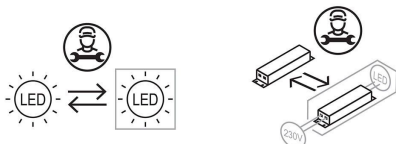

### Informazioni tecniche:

Tipologia prodotto:	<b>Parete</b>
Tipo di diffusore:	<b>Vetro satinato</b>
Tipo lampada:	<b>LED</b>
Classe energetica:	<b>A++</b>
Temperatura colore:	<b>N</b> 4000K <b>3</b> 3000K, lm -5% <b>2</b> 2700K, lm -5%
CRI:	<b>&gt;80</b>
Rischio fotobiologico:	<b>RG0</b>
Watt:	<b>9</b>
Lumen:	<b>1300</b>
Real Lumen:	<b>650</b>
Alimentazione:	<b>✓ 220-240 V</b>
Classe di isolamento:	<b>⊕ CL.I</b>
Grado di protezione:	<b>IP 66</b>
Resistenza alla rottura:	<b>IK 10 20J xx9</b>
Marchi di Conformità:	<b>CE UK</b>
Pezzi per confezione:	<b>4</b>