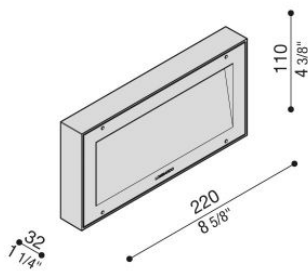

Colori disponibili:

Bianco RAL 9010

Grigio High Tech RAL 9006

Grigio antracite RAL 7021

Corten