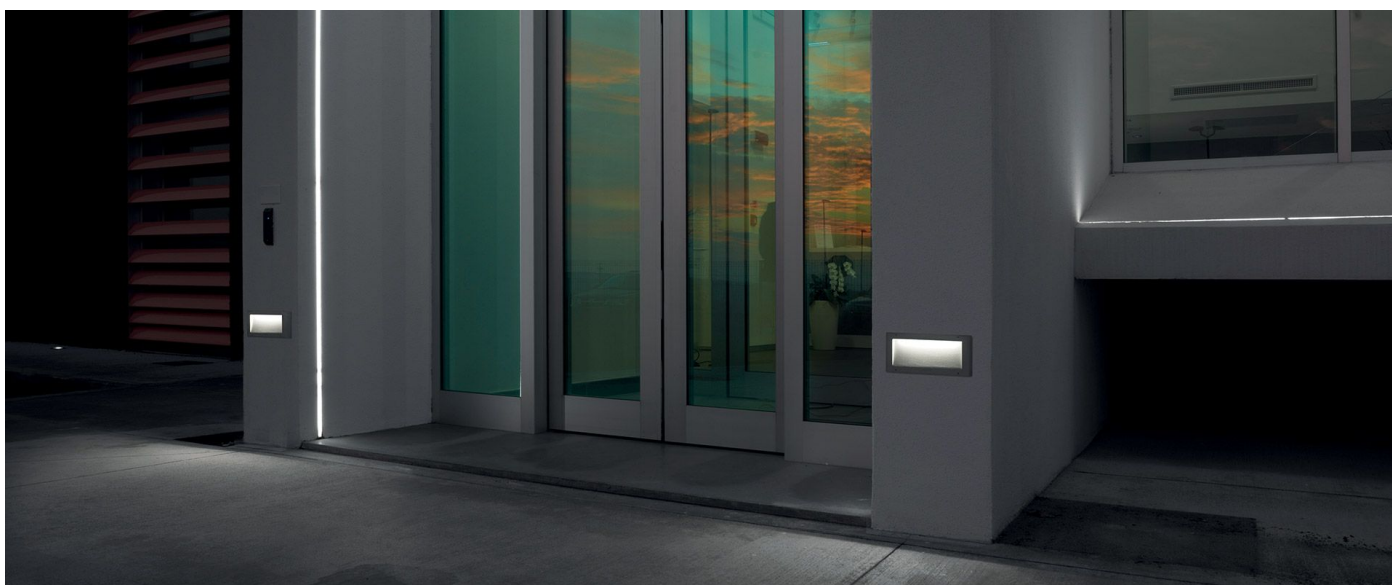

Koi 220

LL121008

LOMBARDO