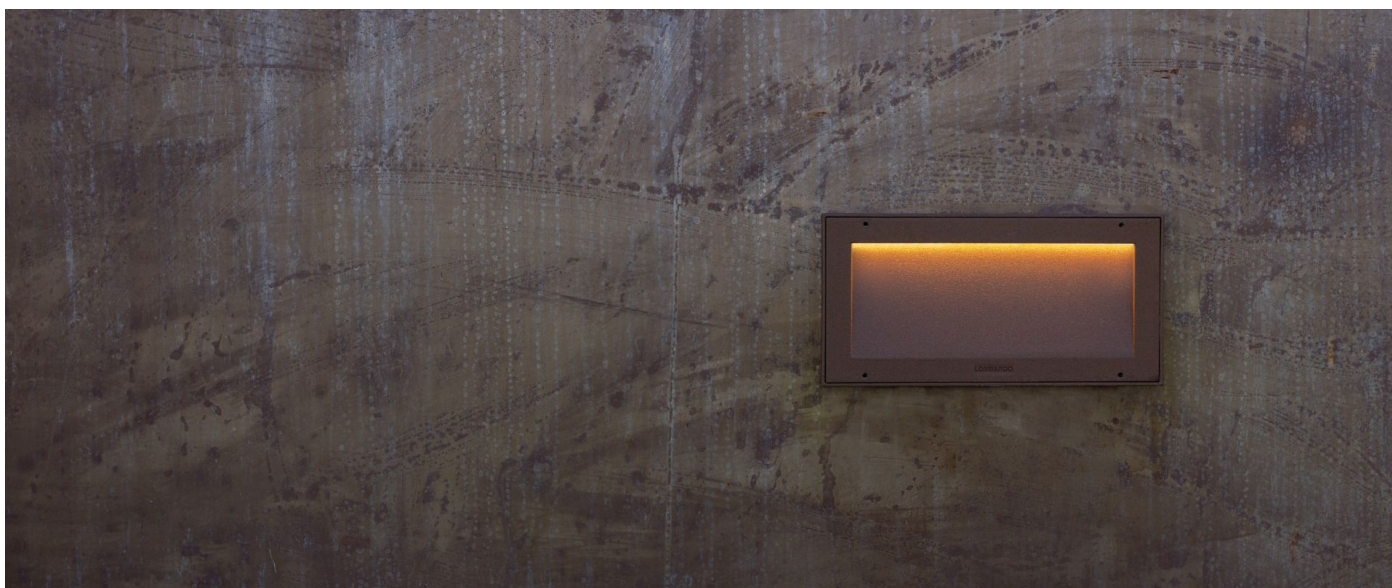

Koi 220

LL121008

LOMBARDO