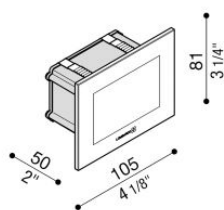

Stile next 503

LL641C □

LOMBARDO

Colori disponibili:

Serigrafia Nera

Serigrafia Grigio High Tech

Serigrafia Corten

Informazioni tecniche:

Tipologia prodotto:	Paletto, Parete, Incasso parete, Incasso soffitto, Soffitto
Tipo di diffusore:	Vetro serigrafato
Tipo lampada:	LED
Temperatura colore:	N 4000K 3 3000K, lm -5% 2 2700K, lm -5%
CRI:	>80
Rischio fotobiologico:	RG0
Watt:	3
Lumen:	310
Real Lumen:	68
Alimentazione:	✓ 220-240 V
Classe di isolamento:	⊕ CL.I
Grado di protezione:	IP 66
Resistenza alla rottura:	IK 06 1J xx3
Marchi di Conformità:	CE UK EA
Pezzi per confezione:	4