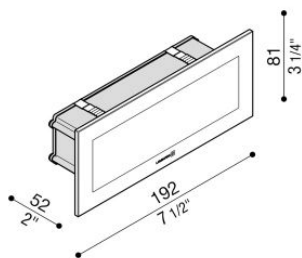

Stile next 506L

LL661D □

LOMBARDO

Colori disponibili:

Serigrafia Nera

Serigrafia Grigio High Tech

Serigrafia Corten

Informazioni tecniche:

Tipologia prodotto:	Paletto, Parete, Incasso parete, Incasso soffitto, Soffitto
Tipo di diffusore:	Vetro serigrafato
Tipo lampada:	LED
Temperatura colore:	N 4000K 3 3000K, lm -5% 2 2700K, lm -5%
CRI:	>80
LB Factor 50.000 h:	L80B20
Rischio fotobiologico:	RG0
Watt:	6
Lumen:	720
Real Lumen:	217
Alimentazione:	✓ 220-240 V
Classe di isolamento:	⊕ CL.I
Grado di protezione:	IP 66
Resistenza alla rottura:	IK 06 1J xx3
Marchi di Conformità:	CE UK
Pezzi per confezione:	4

Possibile scelta di 3 differenti serigrafie colorate: nero – grigio HT – corten. Predisposto per doppio ingresso alimentazione.

Descrizione del prodotto:

Adatto anche ad uso esterno. Corpo in alluminio primario pressofuso EN-AB44100; elevata resistenza all'ossidazione grazie al trattamento di passivazione a base di zirconio e alla verniciatura con resine poliestere stabilizzata ai raggi UV. Diffusore in vetro temprato e serigrafato. Guarnizioni in silicone. Bulloneria in acciaio inox A4 o AISI 316L. Modello brevettato. LED 4000K (N), 3000K (3) o 2700K (2). Alimentazione diretta 220-240V. Nessun rischio fotobiologico, RG0 gruppo di rischio esente (EN62471).