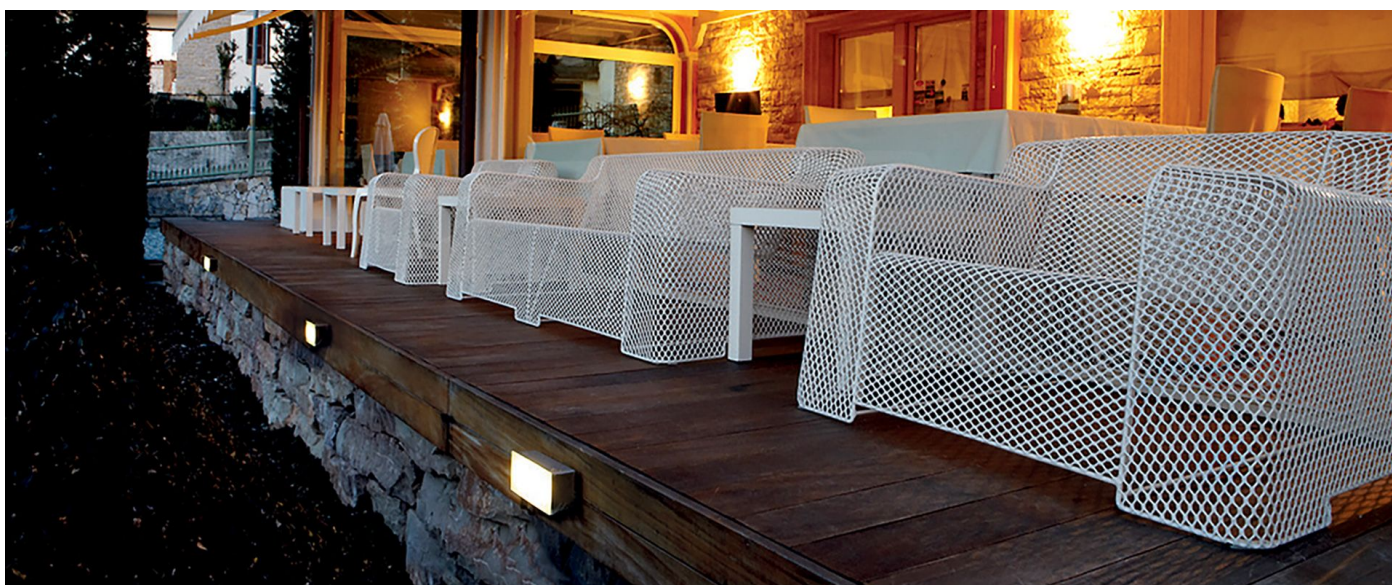

Stile next 506L

LL661D □

LOMBARDO

Lombardo S.r.l.

Via Pizzigoni 3, Villongo (BG) - 24060 - Italy - T 0039 035 939 411 - F 0039 035 939 496 - E info@lombardo.it

lombardo.it