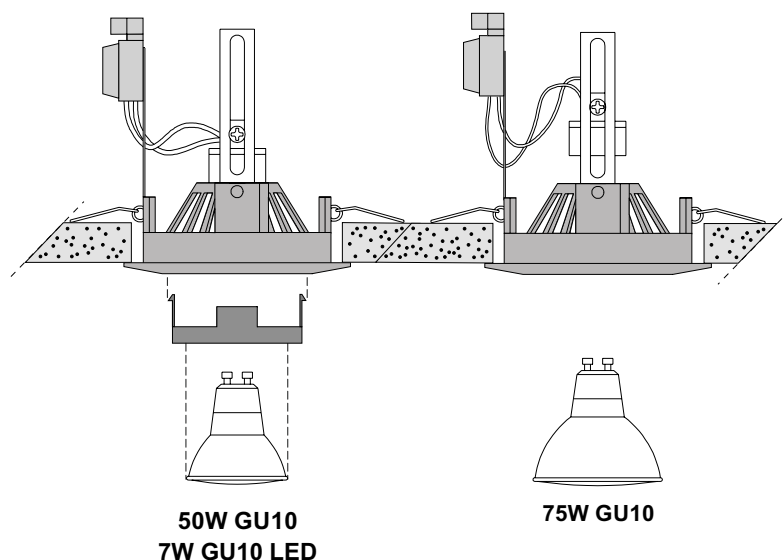

**die-cast aluminium**

luce:

**diretta**

light:

**direct**

lampadine - bulbs:

**75W GU10**

**50W GU10**

**7W GU10 LED**

grado IP - IP grade:

**20**

peso netto - net weight:

**0,25 Kg**

finiture:

**.01 bianco**

**.21 dorato 24K**

marking:

simboli costruttivi:

symbols:

01

21

31

Dimensioni - Dimensions

**9,7 cm - Foro incasso - Ceiling cut out**