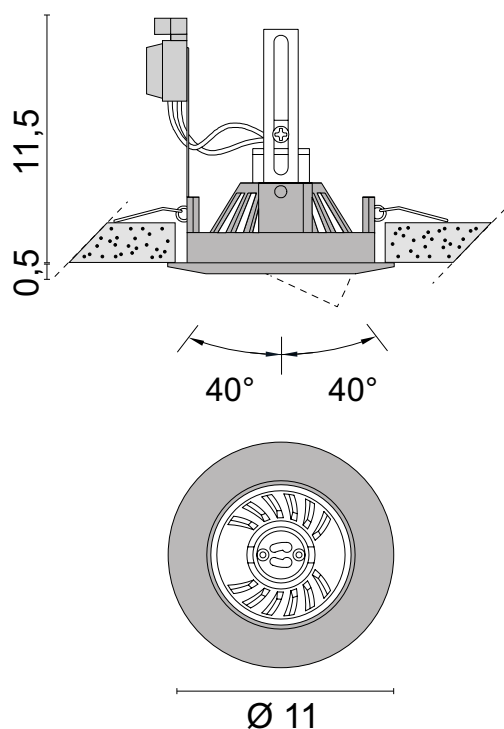

**die-cast aluminium**

luce:

**diretta**

light:

**direct**

lampadine - bulbs:

**75W GU10**

**50W GU10**

**7W GU10 LED**

grado IP - IP grade:

**20**

peso netto - net weight:

**0,25 Kg**

finiture:

**.01 bianco**

**.21 dorato 24K**

marking:

simboli costruttivi:

symbols:

01

21

31

Dimensioni - Dimensions

**9,7 cm - Foro incasso - Ceiling cut out**