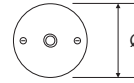

PIETRA

Prese, scatole di derivazione
in cordierite

Riferimenti: Direttiva Bassa Tensione

Isolatore consigliato Cordierite

| ASPETTO | CODICE | DESCRIZIONE | MISURE | PZ |
|---------|--------|---|--------------------|----|
| | 7735 | Presa universale 10/16A + schuko 250V- | Ø 85 mm H 55 mm | 6 |
| | 7736 | Presa TV Ø 9,5 mm | Ø 85 mm H 55 mm | 6 |
| | 7737 | Presa telefonica con plug 6/4 | Ø 85 mm H 55 mm | 6 |
| | 7738 | Presa trasmissione dati categoria 5 | Ø 85 mm H 55 mm | 6 |
| | 7739 | Scatola di derivazione | Ø 85 mm H 55 mm | 6 |

PIETRA

Scatole di derivazione, rosoni
in cordierite

Riferimenti: Direttiva Bassa Tensione

Isolatore consigliato Cordierite

| ASPETTO | CODICE | DESCRIZIONE | MISURE | PZ |
|---|---------|---------------------------------|--------------------|----|
|  | 7739/GR | Scatola di derivazione grande | Ø 90 mm H 54 mm | 4 |
|  | 7740 | Rosone piccolo completo di viti | Ø 73 mm H 36 mm | 3 |
|  | 7741 | Rosone completo di viti | Ø 95 mm H 46 mm | 2 |
|  | 8380 | Rosone piccolo completo di viti | Ø 68 mm H 30 mm | 3 |
|  | 8381 | Rosone completo di viti | Ø 88 mm H 45 mm | 2 |