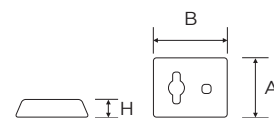

SERIE
Delux

Prese, interruttori, deviatori, pulsanti per scatole tipo 503
in fine porcellana bianca

Riferimenti: Direttiva Bassa Tensione

ASPETTO	CODICE	DESCRIZIONE	MISURE	PZ
	7762	Interruttore rotativo 10A - 250V- Presa polivalente 2P+T 10/16A 250V- completo di viti	A 100 mm B 130 mm H 30 mm	6 
	7763	Pulsante rotativo 10A - 250V- Presa polivalente 2P+T 10/16A 250V- completo di viti	A 100 mm B 130 mm H 30 mm	6 
	7764	Deviatore rotativo 10A - 250V- Presa polivalente 2P+T 10/16A 250V- completo di viti	A 100 mm B 130 mm H 30 mm	6 
	7765	Pulsante a tasto ottonato 6A - 250V- Presa polivalente 2P+T 10/16A 250V- completo di viti	A 100 mm B 130 mm H 18 mm	6 
	7766	Presa telefonica per plug 6/4 Presse polivalente 2P+T 10/16A 250V- completa di viti	A 100 mm B 130 mm H 18 mm	6 

Prese, interruttori, deviatori, pulsanti per scatole tipo 503
in fine porcellana bianca

Riferimenti: Direttiva Bassa Tensione

ASPETTO	CODICE	DESCRIZIONE	MISURE	PZ
	7767	Presa polivalente 2P+T 10/16A 250V- Presse trasmissione dati per categoria 5 completa di viti	A 100 mm B 130 mm H 18 mm	6 
	7768	Presse TV Ø 9,50 mm Presse polivalente 2P+T 10/16A 250V- completa di viti	A 100 mm B 130 mm H 18 mm	6 
	7770	2 interruttori rotativi 10A 250V- completa di viti	A 100 mm B 130 mm H 30 mm	6 
	7771	2 deviatori rotativi 10A 250V- completa di viti	A 100 mm B 130 mm H 30 mm	6 
	7772	2 pulsanti rotativi 10A 250V- completa di viti	A 100 mm B 130 mm H 30 mm	6 