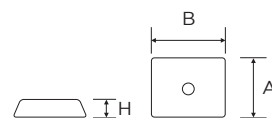

Interruttori, deviatori, pulsanti, prese, placche per scatole tipo 503
in fine porcellana bianca

Riferimenti: Direttiva Bassa Tensione

ASPETTO	CODICE	DESCRIZIONE	MISURE	PZ
	7773	Interruttore rotativo 10A 250V- Deviatore rotativo 10A 250V- completo di viti	A 100 mm B 130 mm H 30 mm	6 
	7774	Interruttore rotativo 10A 250V- Pulsante rotativo 10A 250V- completo di viti	A 100 mm B 130 mm H 30 mm	6 
	7775	2 prese polivalenti 2P+T 10/16A 250V- completo di viti	A 100 mm B 130 mm H 18 mm	6 
	7776	Presa universale 10/16A + schuko 250V- Presse polivalente 2P+T 10/16A 250V- completa di viti	A 100 mm B 130 mm H 18 mm	6 
	7777	Placca cieca completa di viti	A 100 mm B 130 mm H 18 mm	8

Interruttori, prese, deviatori per scatole tipo 503
in fine porcellana bianca

Riferimenti: Direttiva Bassa Tensione

ASPETTO	CODICE	DESCRIZIONE	MISURE	PZ
	7778	Pulsante a tasto ottonato 6A 250V- completo di viti	A 110 mm B 130 mm H 18 mm	6 
	7768/7766	Presa TV Ø 9,5 mm Presa telefonica per plug 6/4 completa di viti	A 100 mm B 130 mm H 18 mm	6 
	7774/1	Interruttore rotativo 10A 250V- completo di viti	A 100 mm B 130 mm H 30 mm	6 
	7771/1	Deviatore rotativo 10A 250V- completo di viti	A 100 mm B 130 mm H 30 mm	6 
	7766/7767	Presa telefonica per plug 6/4 Presa trasmissione dati categoria 5 completa di viti	A 110 mm B 130 mm H 18 mm	6 