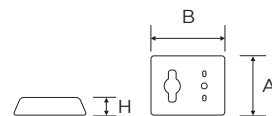

Prese, interruttori, deviatori, pulsanti per scatole tipo 503
in fine porcellana bianca

Riferimenti: Direttiva Bassa Tensione

ASPETTO	CODICE	DESCRIZIONE	MISURE	PZ
	7767	Presa polivalente 2P+T 10/16A 250V- Presse trasmissione dati per categoria 5 completa di viti	A 100 mm B 130 mm H 18 mm	6 
	7768	Presse TV Ø 9,50 mm Presse polivalente 2P+T 10/16A 250V- completa di viti	A 100 mm B 130 mm H 18 mm	6 
	7770	2 interruttori rotativi 10A 250V- completa di viti	A 100 mm B 130 mm H 30 mm	6 
	7771	2 deviatori rotativi 10A 250V- completa di viti	A 100 mm B 130 mm H 30 mm	6 
	7772	2 pulsanti rotativi 10A 250V- completa di viti	A 100 mm B 130 mm H 30 mm	6 

Interruttori, deviatori, pulsanti, prese, placche per scatole tipo 503
in fine porcellana bianca

Riferimenti: Direttiva Bassa Tensione

ASPETTO	CODICE	DESCRIZIONE	MISURE	PZ
	7773	Interruttore rotativo 10A 250V- Deviatore rotativo 10A 250V- completo di viti	A 100 mm B 130 mm H 30 mm	6 
	7774	Interruttore rotativo 10A 250V- Pulsante rotativo 10A 250V- completo di viti	A 100 mm B 130 mm H 30 mm	6 
	7775	2 prese polivalenti 2P+T 10/16A 250V- completo di viti	A 100 mm B 130 mm H 18 mm	6 
	7776	Presa universale 10/16A + schuko 250V- Presse polivalente 2P+T 10/16A 250V- completa di viti	A 100 mm B 130 mm H 18 mm	6 
	7777	Placca cieca completa di viti	A 100 mm B 130 mm H 18 mm	8