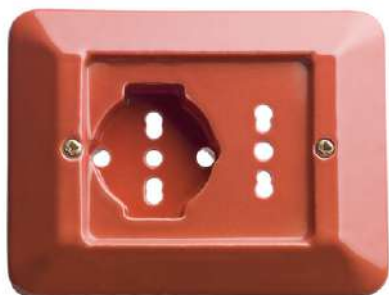

DELUX COLOR

...il colore lo scegli tu!

AR Arancio