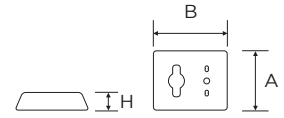

SERIE
Delux

Prese, interruttori, deviatori, pulsanti per scatole tipo 503
in fine porcellana bianca

Riferimenti: Direttiva Bassa Tensione

ASPETTO	CODICE	DESCRIZIONE	MISURE	PZ
	7762	Interruttore rotativo 10A - 250V- Presa polivalente 2P+T 10/16A 250V- completo di viti	A 100 mm B 130 mm H 30 mm	6 
	7763	Pulsante rotativo 10A - 250V- Presa polivalente 2P+T 10/16A 250V- completo di viti	A 100 mm B 130 mm H 30 mm	6 
	7764	Deviatore rotativo 10A - 250V- Presa polivalente 2P+T 10/16A 250V- completo di viti	A 100 mm B 130 mm H 30 mm	6 
	7765	Pulsante a tasto ottonato 6A - 250V- Presa polivalente 2P+T 10/16A 250V- completo di viti	A 100 mm B 130 mm H 18 mm	6 
	7766	Presa telefonica per plug 6/4 Presse polivalente 2P+T 10/16A 250V- completa di viti	A 100 mm B 130 mm H 18 mm	6 

Prese, interruttori, deviatori, pulsanti per scatole tipo 503
in fine porcellana bianca

Riferimenti: Direttiva Bassa Tensione

ASPETTO	CODICE	DESCRIZIONE	MISURE	PZ
	7767	Presa polivalente 2P+T 10/16A 250V- Presse trasmissione dati per categoria 5 completa di viti	A 100 mm B 130 mm H 18 mm	6 
	7768	Presse TV Ø 9,50 mm Presse polivalente 2P+T 10/16A 250V- completa di viti	A 100 mm B 130 mm H 18 mm	6 
	7770	2 interruttori rotativi 10A 250V- completa di viti	A 100 mm B 130 mm H 30 mm	6 
	7771	2 deviatori rotativi 10A 250V- completa di viti	A 100 mm B 130 mm H 30 mm	6 
	7772	2 pulsanti rotativi 10A 250V- completa di viti	A 100 mm B 130 mm H 30 mm	6 