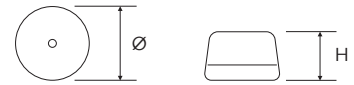

Prese, scatole di derivazione
in fine porcellana bianca

Riferimenti: Direttiva Bassa Tensione

Isolatore consigliato Elite

ASPETTO	CODICE	DESCRIZIONE	MISURE	PZ
	5972/T	Pulsante a tasto ottonato 6A 250V-	Ø 70 mm H 60 mm	6
	5968	Presa TV Ø 9,5 mm	Ø 70 mm H 54 mm	6
	5966	Presa trasmissione dati categoria 5	Ø 70 mm H 54 mm	6
	5967	Presa telefonica con plug 6/4	Ø 70 mm H 54 mm	6
	5976	Scatola di derivazione	Ø 70 mm H 54 mm	6

Scatole di derivazione, rosoni in fine porcellana bianca

Riferimenti: Direttiva Bassa Tensione

Isolatore consigliato Elite

ASPETTO	CODICE	DESCRIZIONE	MISURE	PZ
	5977	Scatola di derivazione grande	Ø 90 mm H 60 mm	6
	5978	Scatola di derivazione completa di relè 220V- potenza max 500W Fornita con: - Relè Relco elettronico RM0535/NEW oppure - Relè Finder 2602.8.230.0000 Da specificare in fase d'ordine	Ø 90 mm H 60 mm	6 
	5979	Rosone liscio (da soffitto)	Ø 170 mm H 40 mm	1
	5979/LA	Rosone lavorato (da soffitto)	Ø 170 mm H 40 mm	1

ELITE

Rosoni
in fine porcellana bianca

Isolatore consigliato Elite

ASPETTO	CODICE	DESCRIZIONE	MISURE	PZ
	5980	Rosone liscio completo di viti	Ø 90 mm H 42 mm	2
	5980/P	Rosone liscio piccolo completo di viti	Ø 70 mm H 30 mm	4
	5982	Rosone lavorato completo di viti	Ø 90 mm H 42 mm	2
	5982/P	Rosone lavorato piccolo completo di viti	Ø 70 mm H 30 mm	4
	5984	Rosone liscio completo di accessori	Ø 115 mm H 55 mm	1