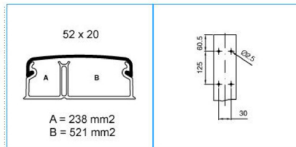

B01626

DESIGN 52 WE Canale porta apparecchi ad elevato design BIANCO EVEREST

Proprietà tecniche

Materiali

Colore	bianco
Materiale	PVC

Dimensioni

Altezza	20 mm
Lunghezza	2000 mm
Base	52 mm

Cavo

Sezione interna	759 mm ²
-----------------	---------------------

Equipaggiamento

numero di separatori fissi	1
----------------------------	---

Norme, Omologazioni

Norme di riferimento	EN50085-2-1
Direttiva europea RoHs	compatibilità volontaria
Classificazione UL94	V0