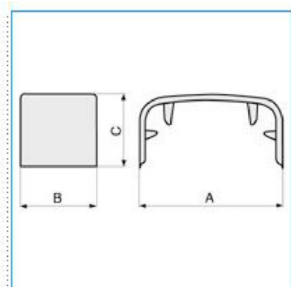

B01630

Quote:

A: 35
B: 20
C: 15

GD 32x13 WE Giunto coperchio per Canale Design BIANCO EVEREST

Proprietà tecniche

Materiali

Colore	bianco
Materiale	ABS

Dimensioni

Altezza	13 mm
Base	32 mm

Norme, Omologazioni

Norme di riferimento	EN50085-2-1
Direttiva europea RoHs	compatibilità volontaria

Sicurezza

Grado di protezione dell'involucro	IP40
Resistenza agli urti	IK07