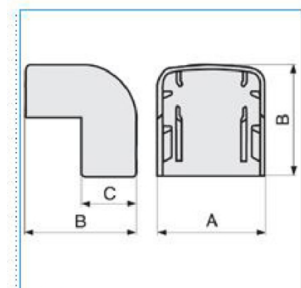

B01644

Quote:

A: 37
B: 39
C: 19

AED 34x16 WE Angolo esterno per Canale Design BIANCO EVEREST

Proprietà tecniche

Materiali

Colore	bianco
Materiale	ABS

Dimensioni

Altezza	16 mm
Base	34 mm

Impostazioni

Angolo	90 °
--------	------

Norme, Omologazioni

Norme di riferimento	EN50085-2-1
Direttiva europea RoHs	compatibilità volontaria

Sicurezza

Grado di protezione dell'involucro	IP40
Resistenza agli urti	IK07