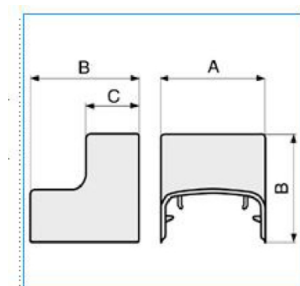

B01664

Quote:

A: 37
B: 39
C: 19

AID 34x16 WE Angolo interno per Canale Design BIANCO EVEREST

Proprietà tecniche

Materiali

Colore	bianco
Materiale	ABS

Dimensioni

Altezza	16 mm
Base	34 mm

Impostazioni

Angolo	0 / 90 °
--------	----------

Norme, Omologazioni

Norme di riferimento	EN50085-2-1
Direttiva europea RoHs	compatibilità volontaria

Sicurezza

Grado di protezione dell'involucro	IP40
Resistenza agli urti	IK07