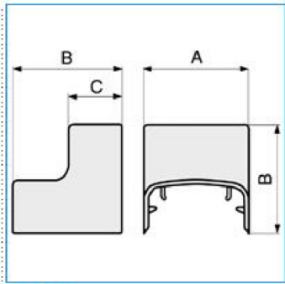

B01667

Quote:

A: 56
B: 46
C: 23

AID 52x20 WE Angolo interno per Canale Design BIANCO EVEREST

Proprietà tecniche

Materiali

Colore	bianco
Materiale	ABS

Dimensioni

Altezza	20 mm
Base	52 mm

Impostazioni

Angolo	0 / 90 °
--------	----------

Norme, Omologazioni

Norme di riferimento	EN50085-2-1
Direttiva europea RoHs	compatibilità volontaria

Sicurezza

Grado di protezione dell'involucro	IP40
Resistenza agli urti	IK07