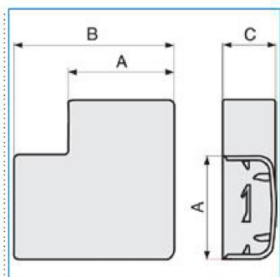

B01670

Quote:

A: 35
B: 55
C: 15

APD 32x13 WE Angolo piano per Canale Design BIANCO EVEREST

Proprietà tecniche

Materiali

Colore	bianco
Materiale	ABS

Dimensioni

Altezza	13 mm
Base	32 mm

Impostazioni

Angolo	0 / 90 °
--------	----------

Norme, Omologazioni

Norme di riferimento	EN50085-2-1
----------------------	-------------

Sicurezza

Grado di protezione dell'involucro	IP40
Senza alogeni	si
Resistenza agli urti	IK07