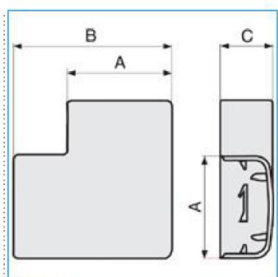

B01676

**Quote:**

A: 56  
B: 79  
C: 23

**APD 52x20 WE Angolo piano per Canale Design BIANCO EVEREST**

Proprietà tecniche

**Materiali**

Colore	bianco
Materiale	ABS

**Dimensioni**

Altezza	20 mm
Base	52 mm

**Impostazioni**

Angolo	0 / 90 °
--------	----------

**Norme, Omologazioni**

Norme di riferimento	EN50085-2-1
----------------------	-------------

**Sicurezza**

Grado di protezione dell'involucro	IP40
Senza alogeni	si
Resistenza agli urti	IK07